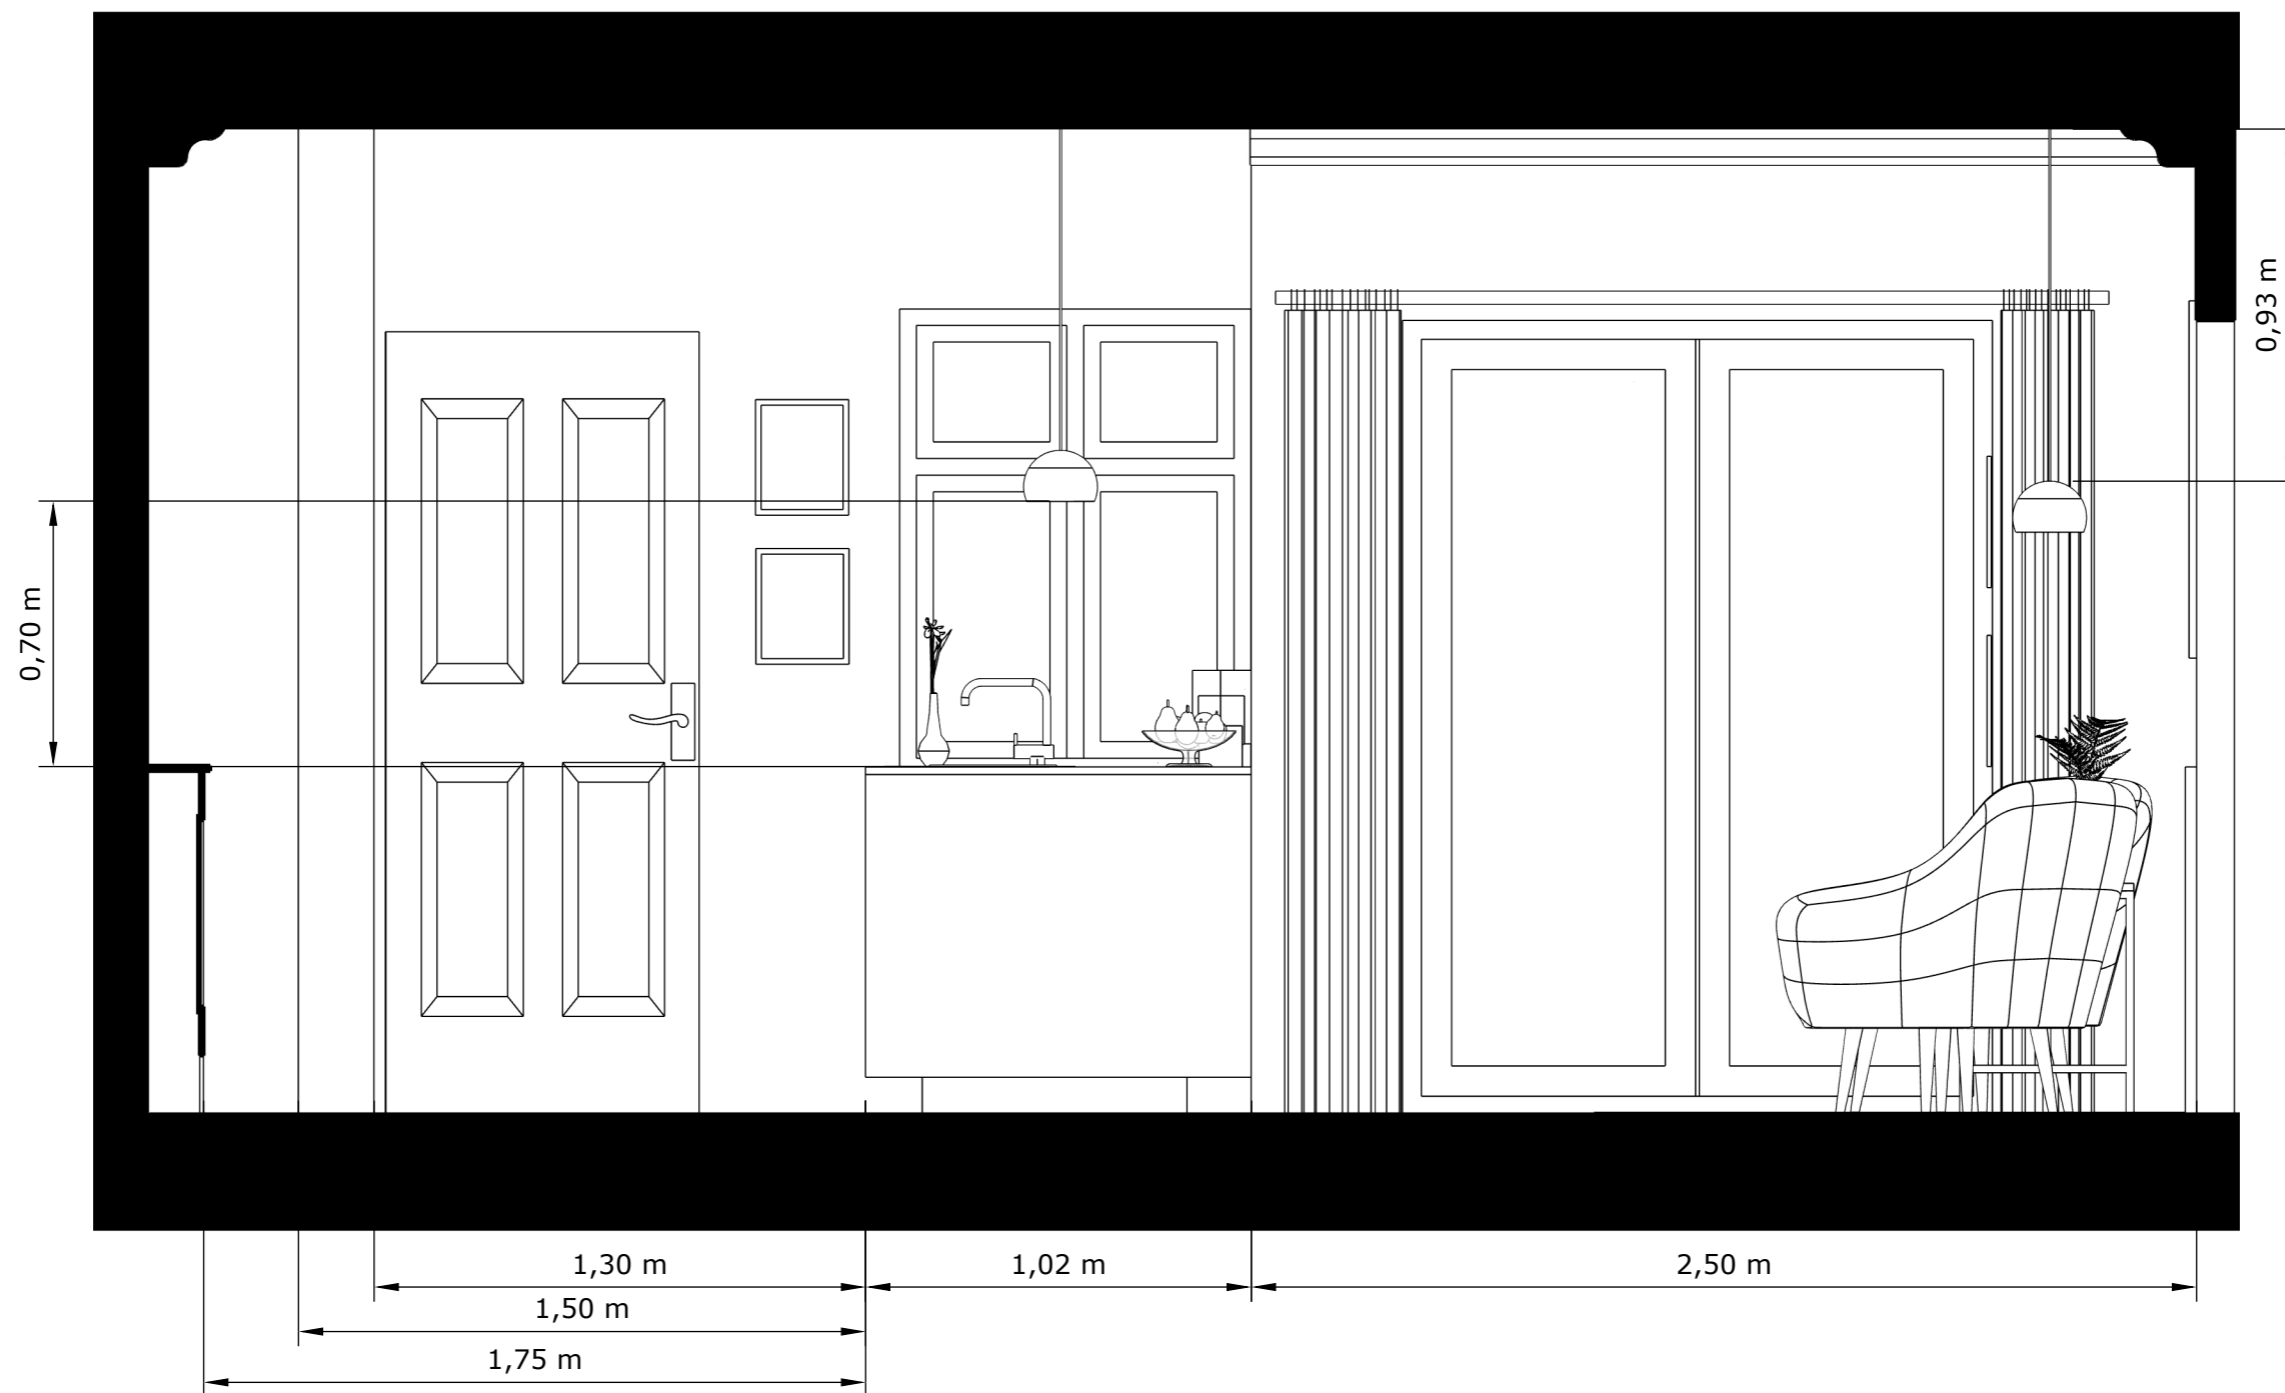

Tegning: Opstalt, Køkken	Navn: Søren Bennebo	Projekt navn: Grønnegade 25, Vejle (privat)	Tegning nr. 013	Note Med forbehold for mål.
	Dato: 18. Oktober, 2024	Størrelsesforhold: 1:20	Projekt nr. 012