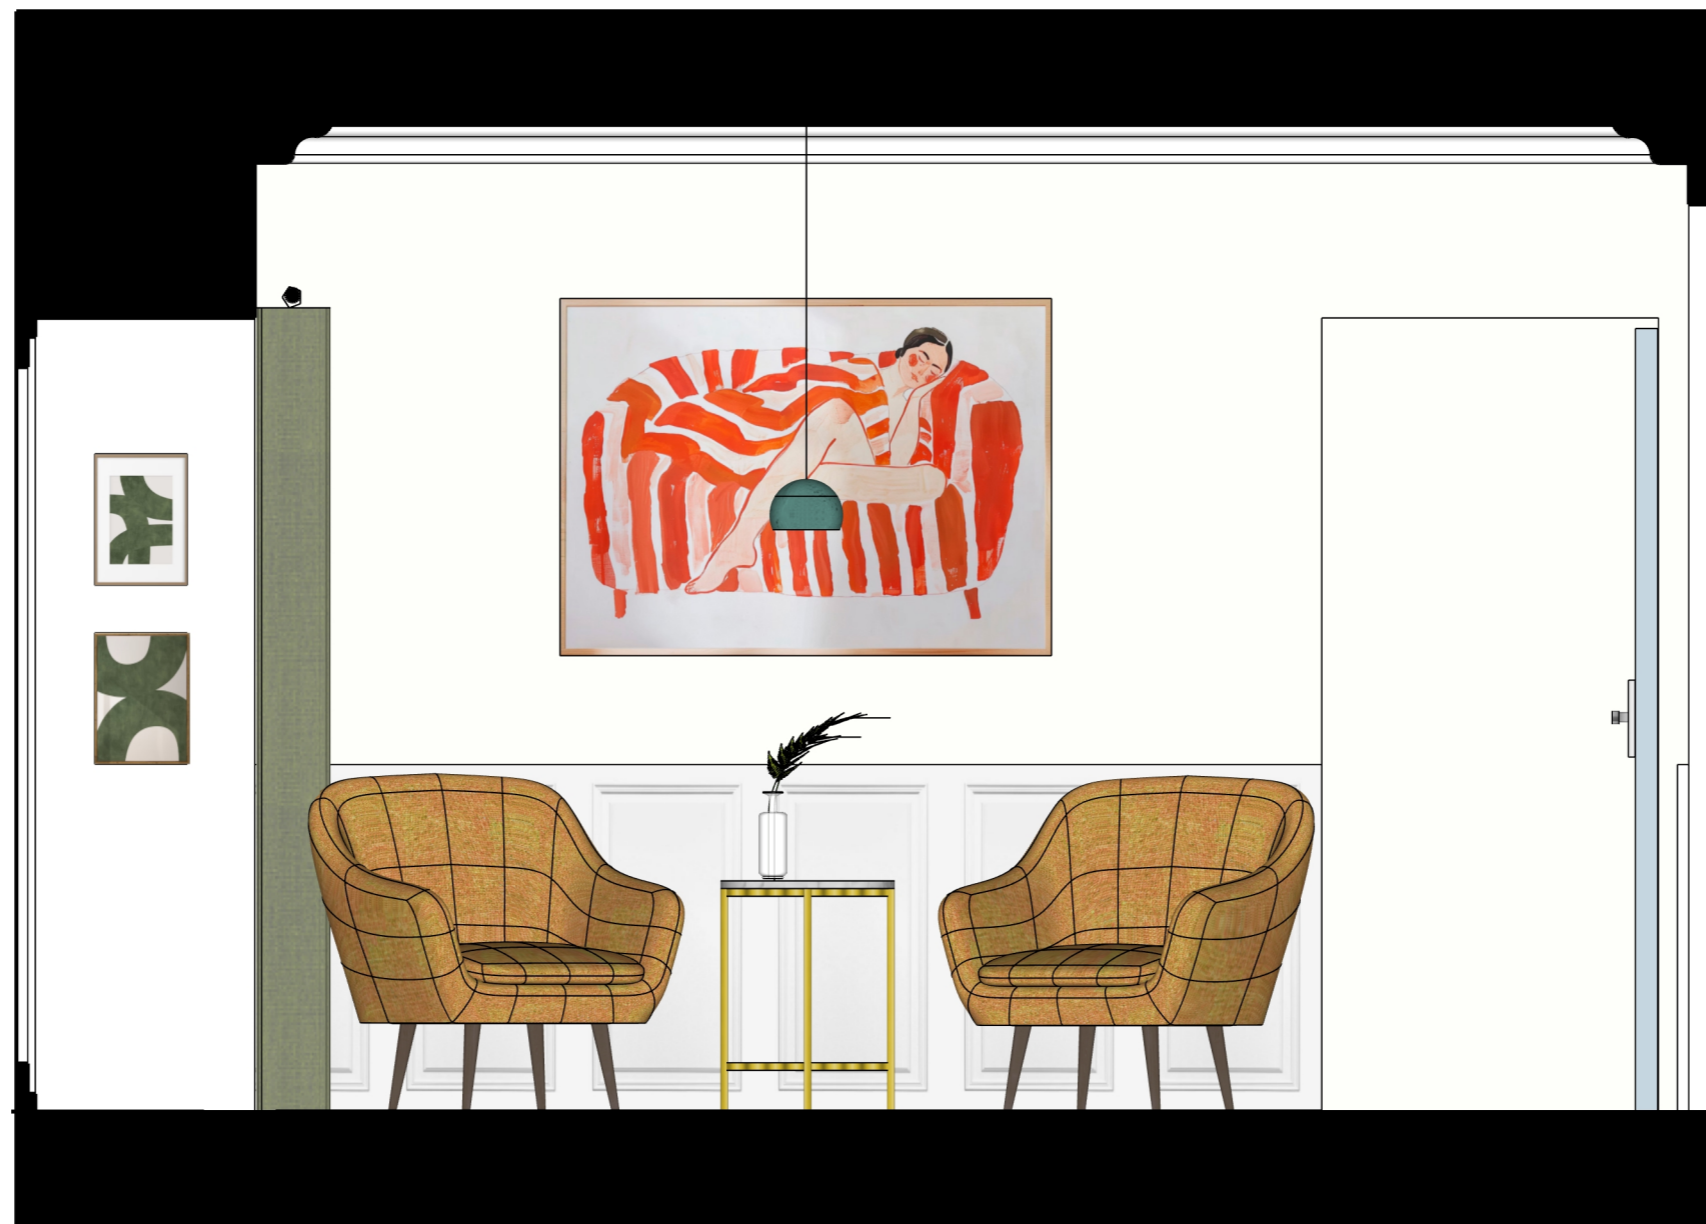

Tegning: Opstalt, Køkken	Navn: Søren Bennebo	Projektnavn: Grønnegade 25, Vejle (privat)	Tegning nr. 014	Note Med forbehold for mål.
	Dato: 18. Oktober, 2024	Størrelsesforhold: 1:20	Projekt nr. 012