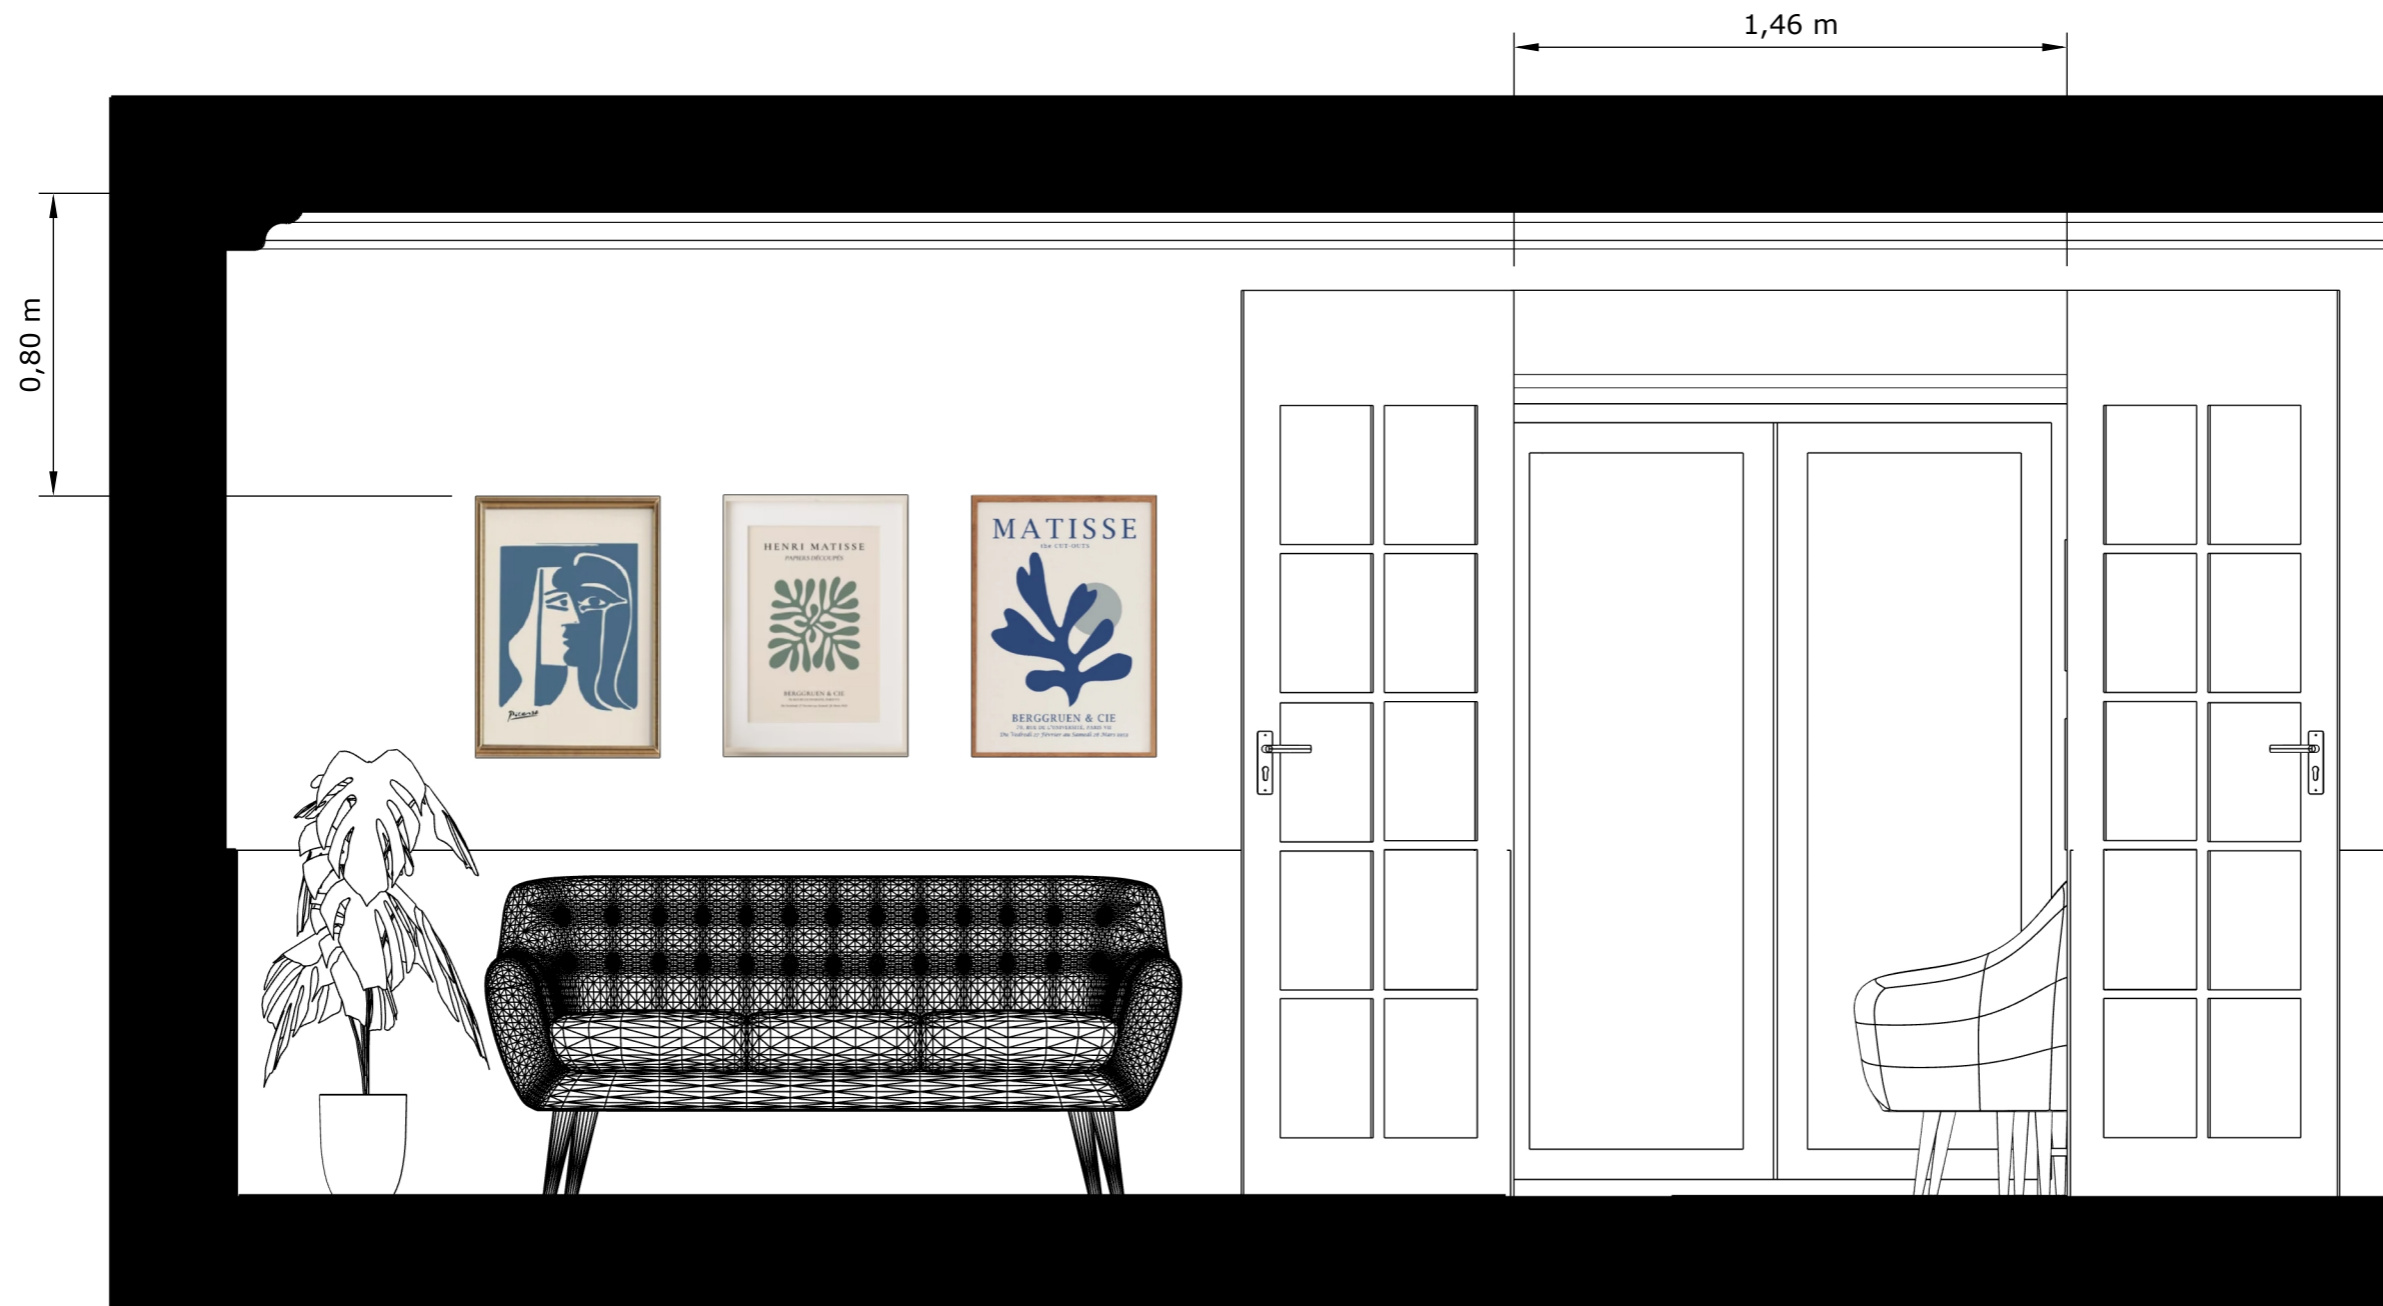

Tegning: Opstalt, Stue	Navn: Søren Bennebo	Projekt navn: Grønnegade 25, Vejle (privat)	Tegning nr. 023	Note Med forbehold for mål.
	Dato: 18. Oktober, 2024	Størrelsesforhold: 1:20	Projekt nr. 012