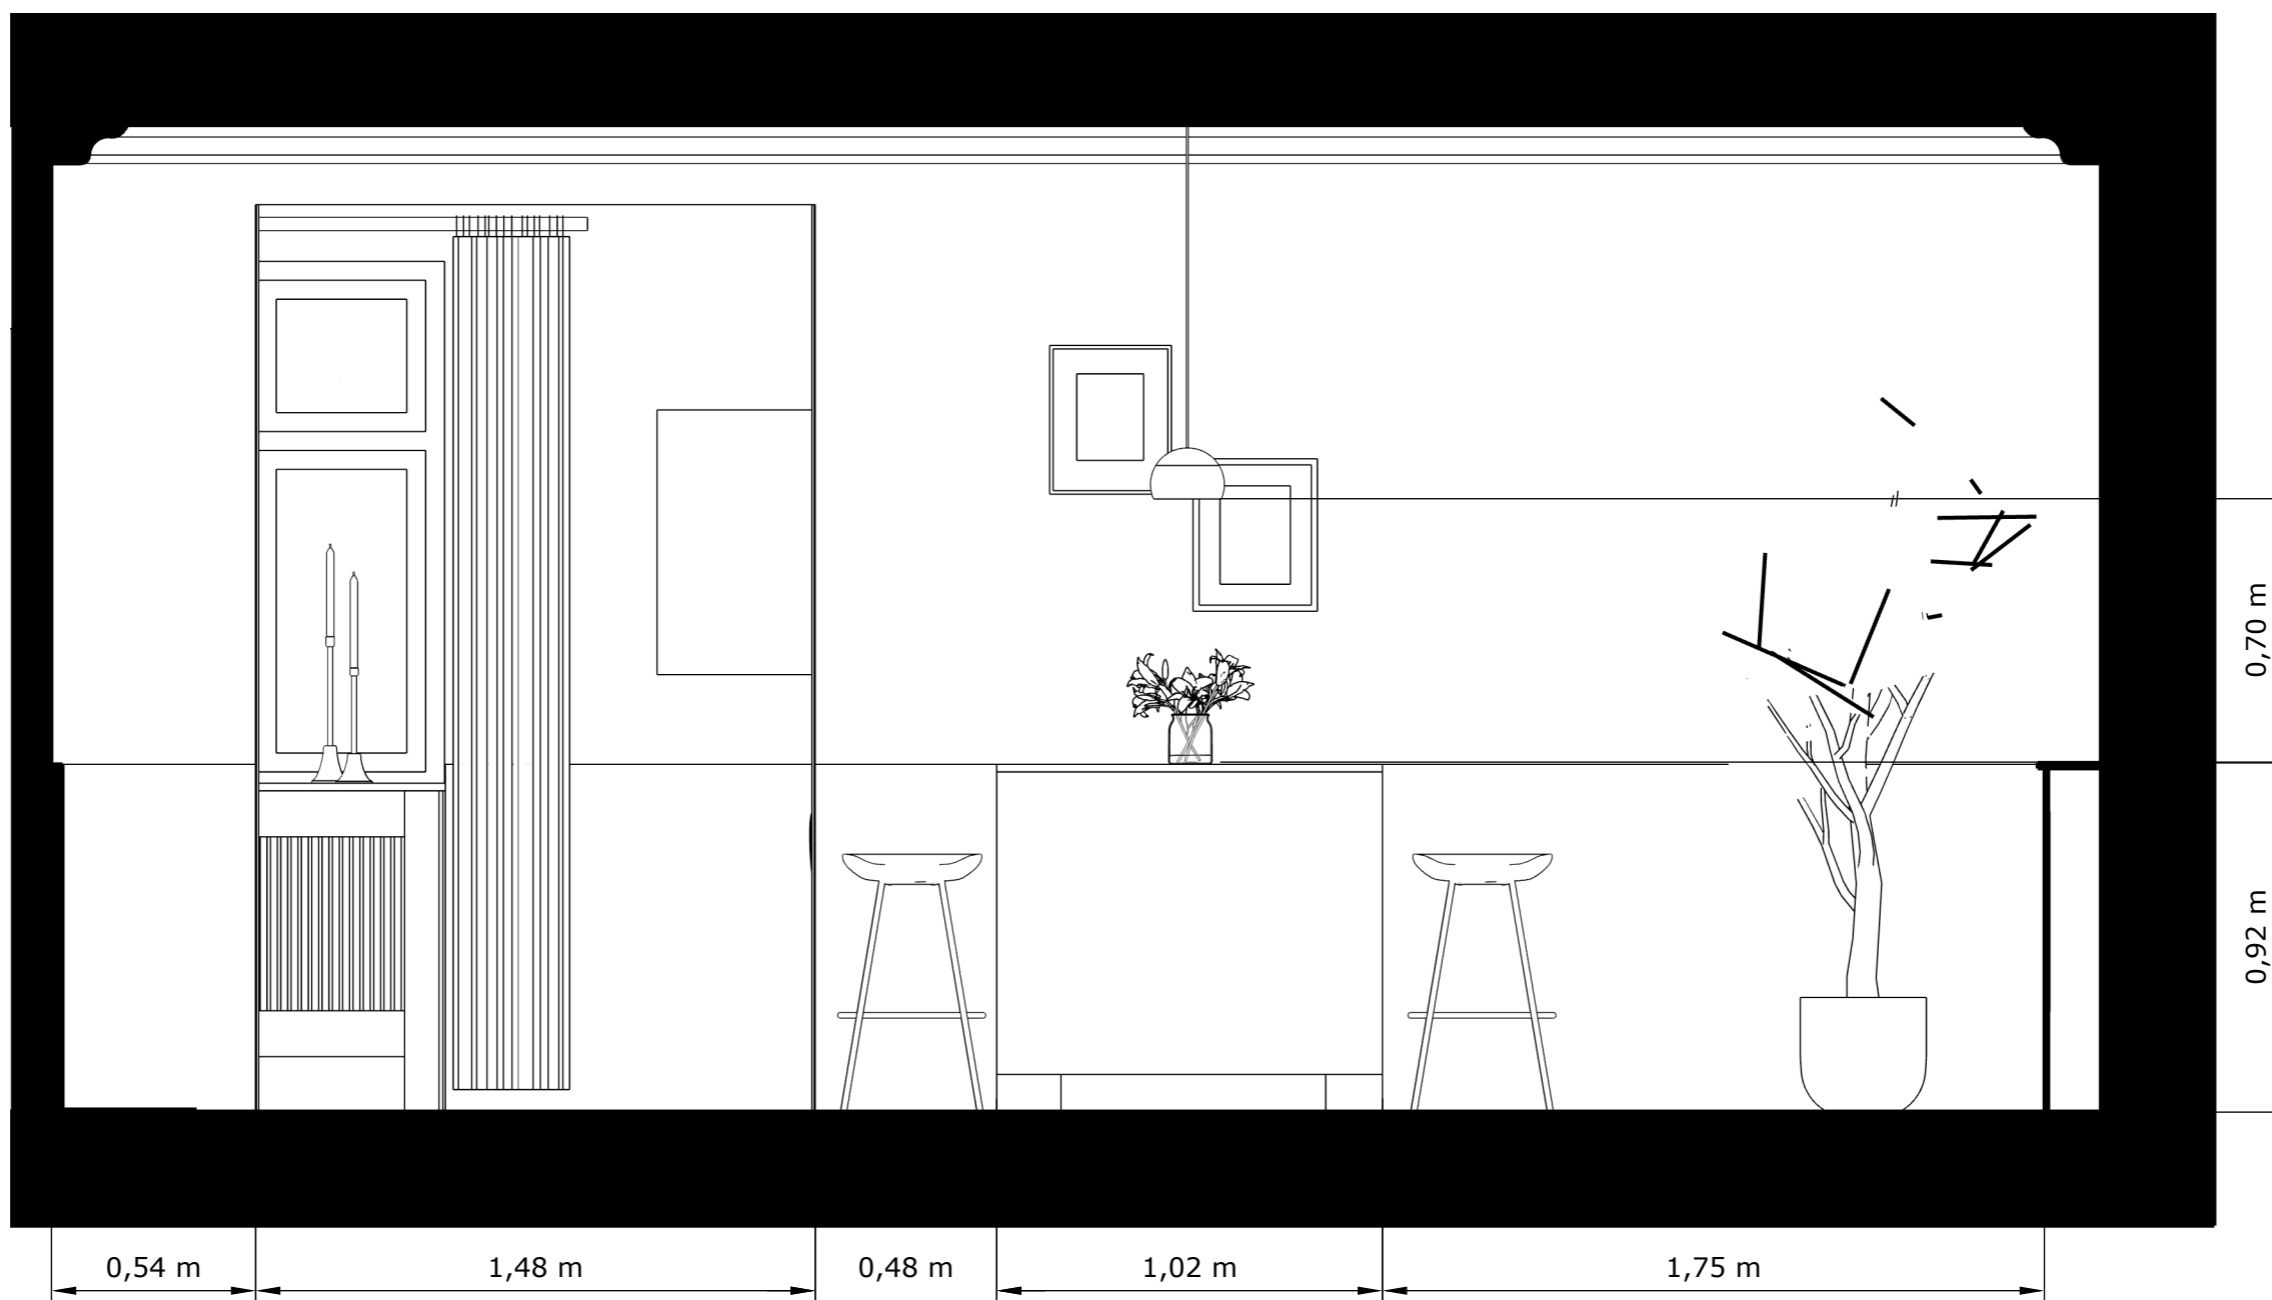

Tegning: Opstalt, Køkken	Navn: Søren Bennebo	Projekt navn: Grønnegade 25, Vejle (privat)	Tegning nr. 011	Note Med forbehold for mål.
	Dato: 18. Oktober, 2024	Størrelsesforhold: 1:20	Projekt nr. 012