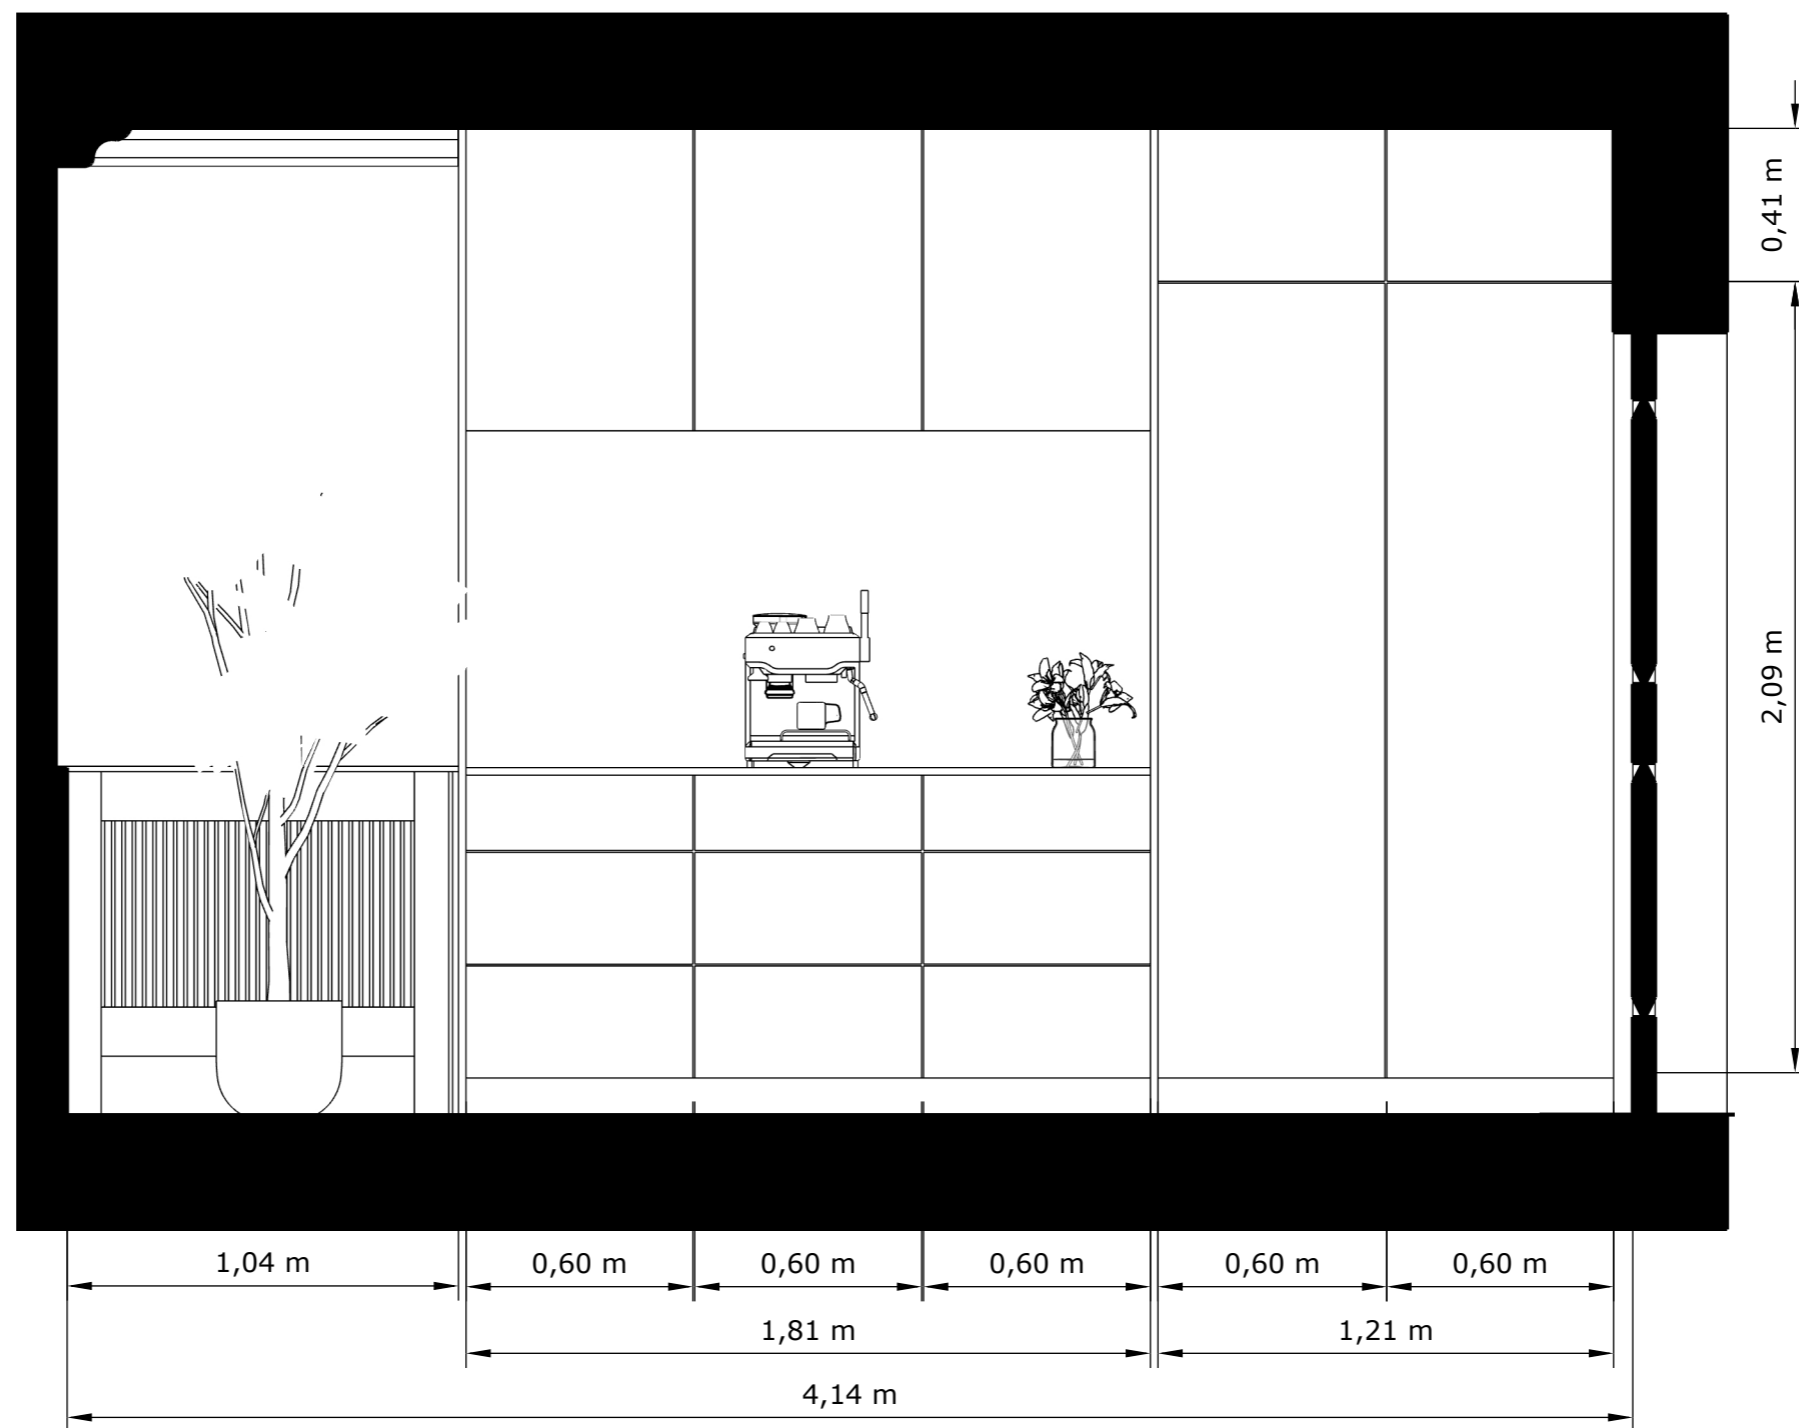

Navn:
Søren Bennebo

Dato:
18. Oktober, 2024

Projektnavn:
Grønnegade 25, Vejle (privat)

Størrelsesforhold:
1:20

Tegning nr.
008

Projekt nr.
012

Note
Med forbehold for mål.

Tegning: Opstalt, Køkken	Navn: Søren Bennebo	Projekt navn: Grønnegade 25, Vejle (privat)	Tegning nr. 009	Note Med forbehold for mål.
	Dato: 18. Oktober, 2024	Størrelsesforhold: 1:20	Projekt nr. 012	