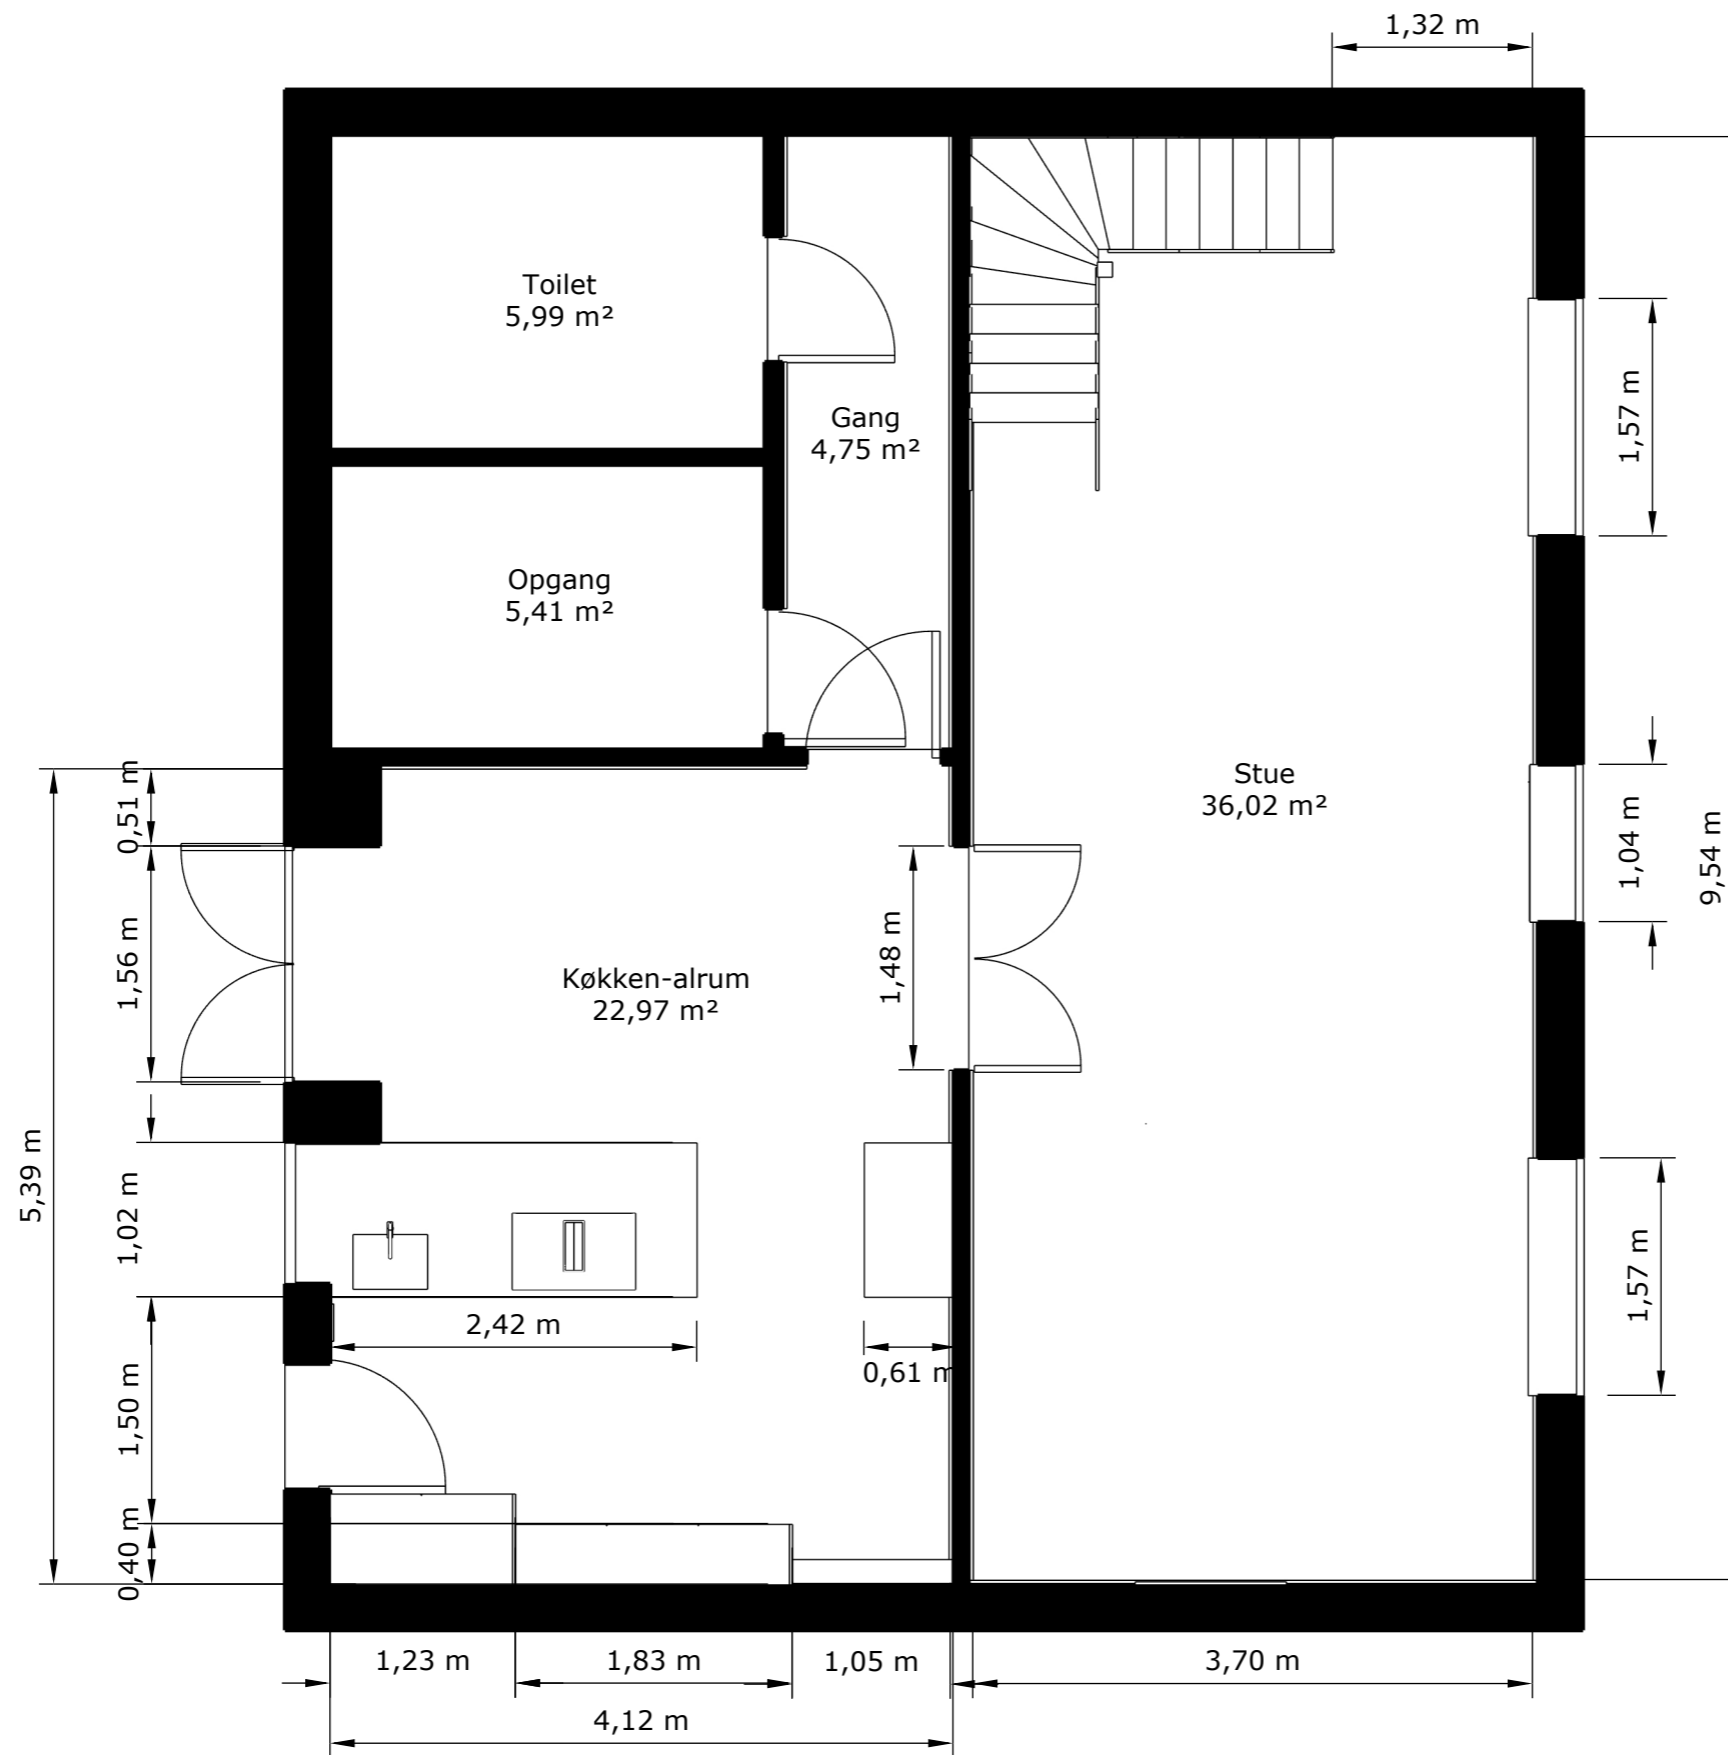

Signaturbeskrivelse

-  Køkken-alrum
-  Stue
-  Gang
-  Toilet/opgang

Tegning: Plan, rum	Navn: Søren Bennebo	Projekt navn: Grønnegade 25, Vejle (privat)	Tegning nr. 003	Note Med forbehold for mål.
	Dato: 18. Oktober, 2024	Størrelsesforhold: 1:50	Projekt nr. 012	