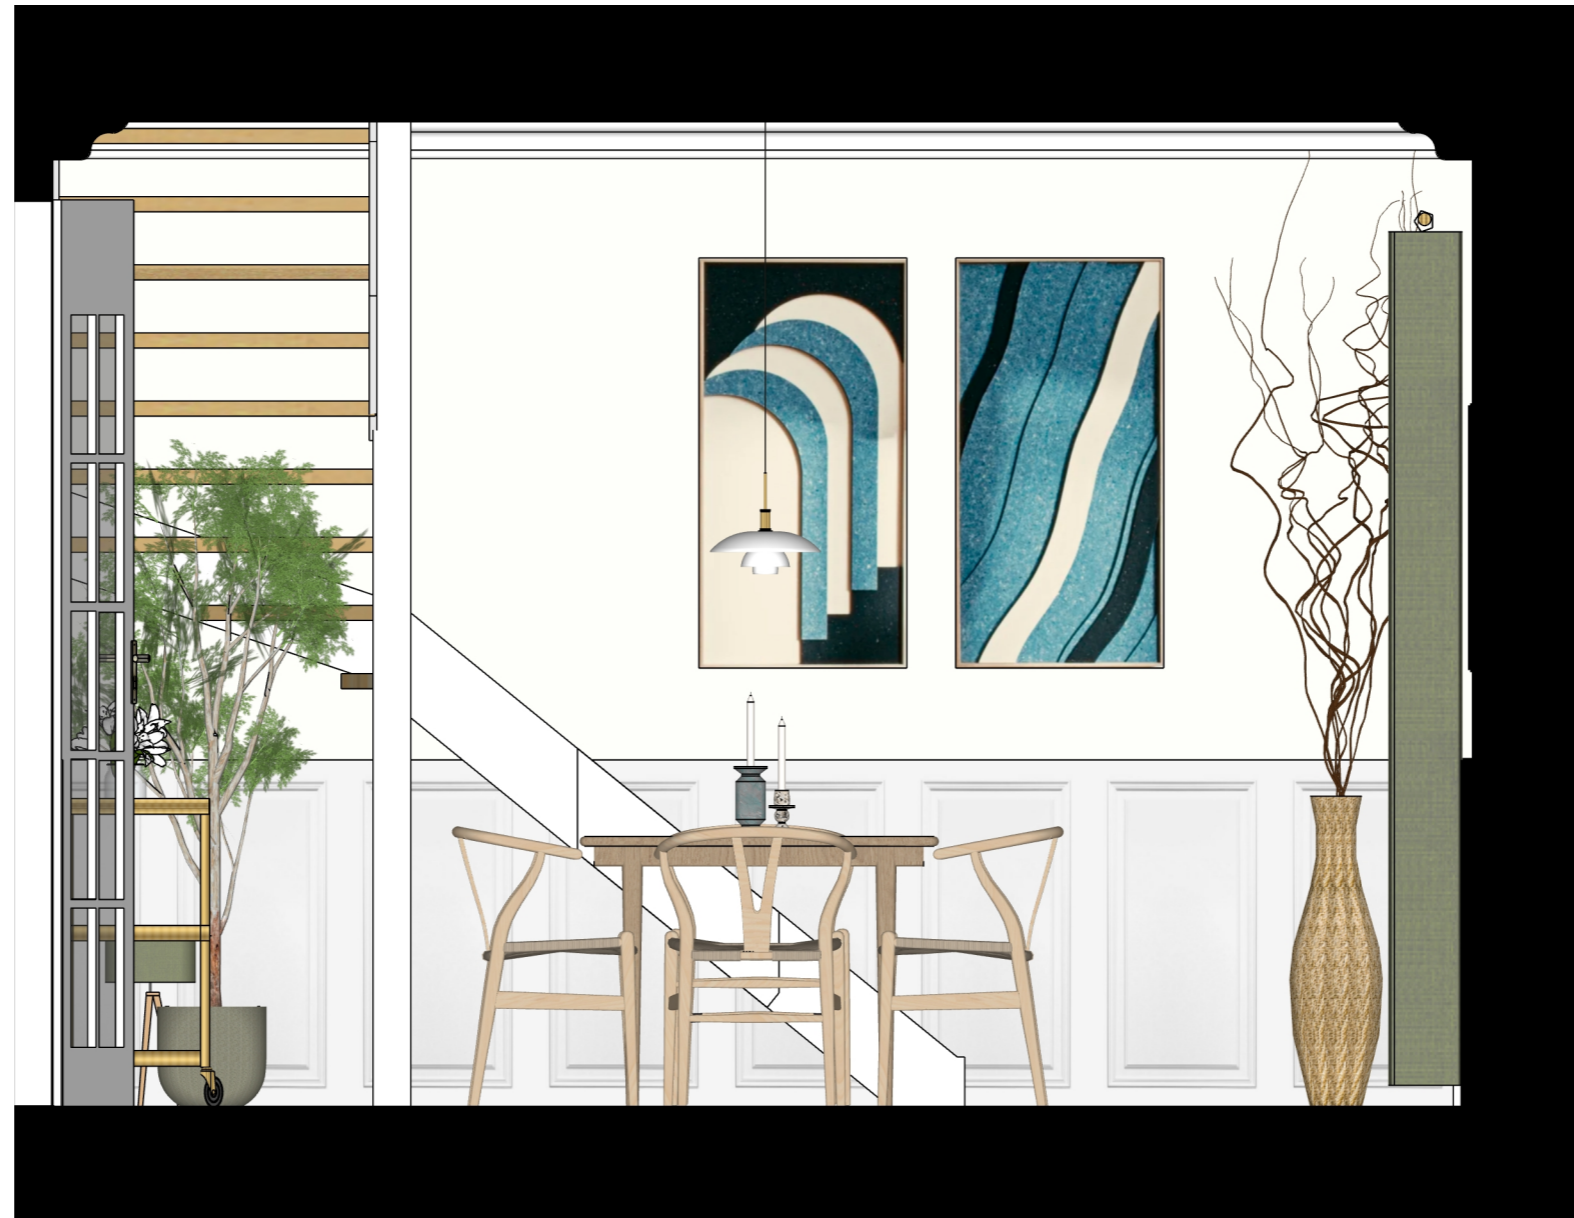

Tegning:
Opstalt, Stue

Navn:
Søren Bennebo

Dato:
18. Oktober, 2024

Projekt navn:
Grønnegade 25, Vejle (privat)

Størrelsesforhold:
1:20

Tegning nr.
028

Projekt nr.
012

Note
Med forbehold for mål.