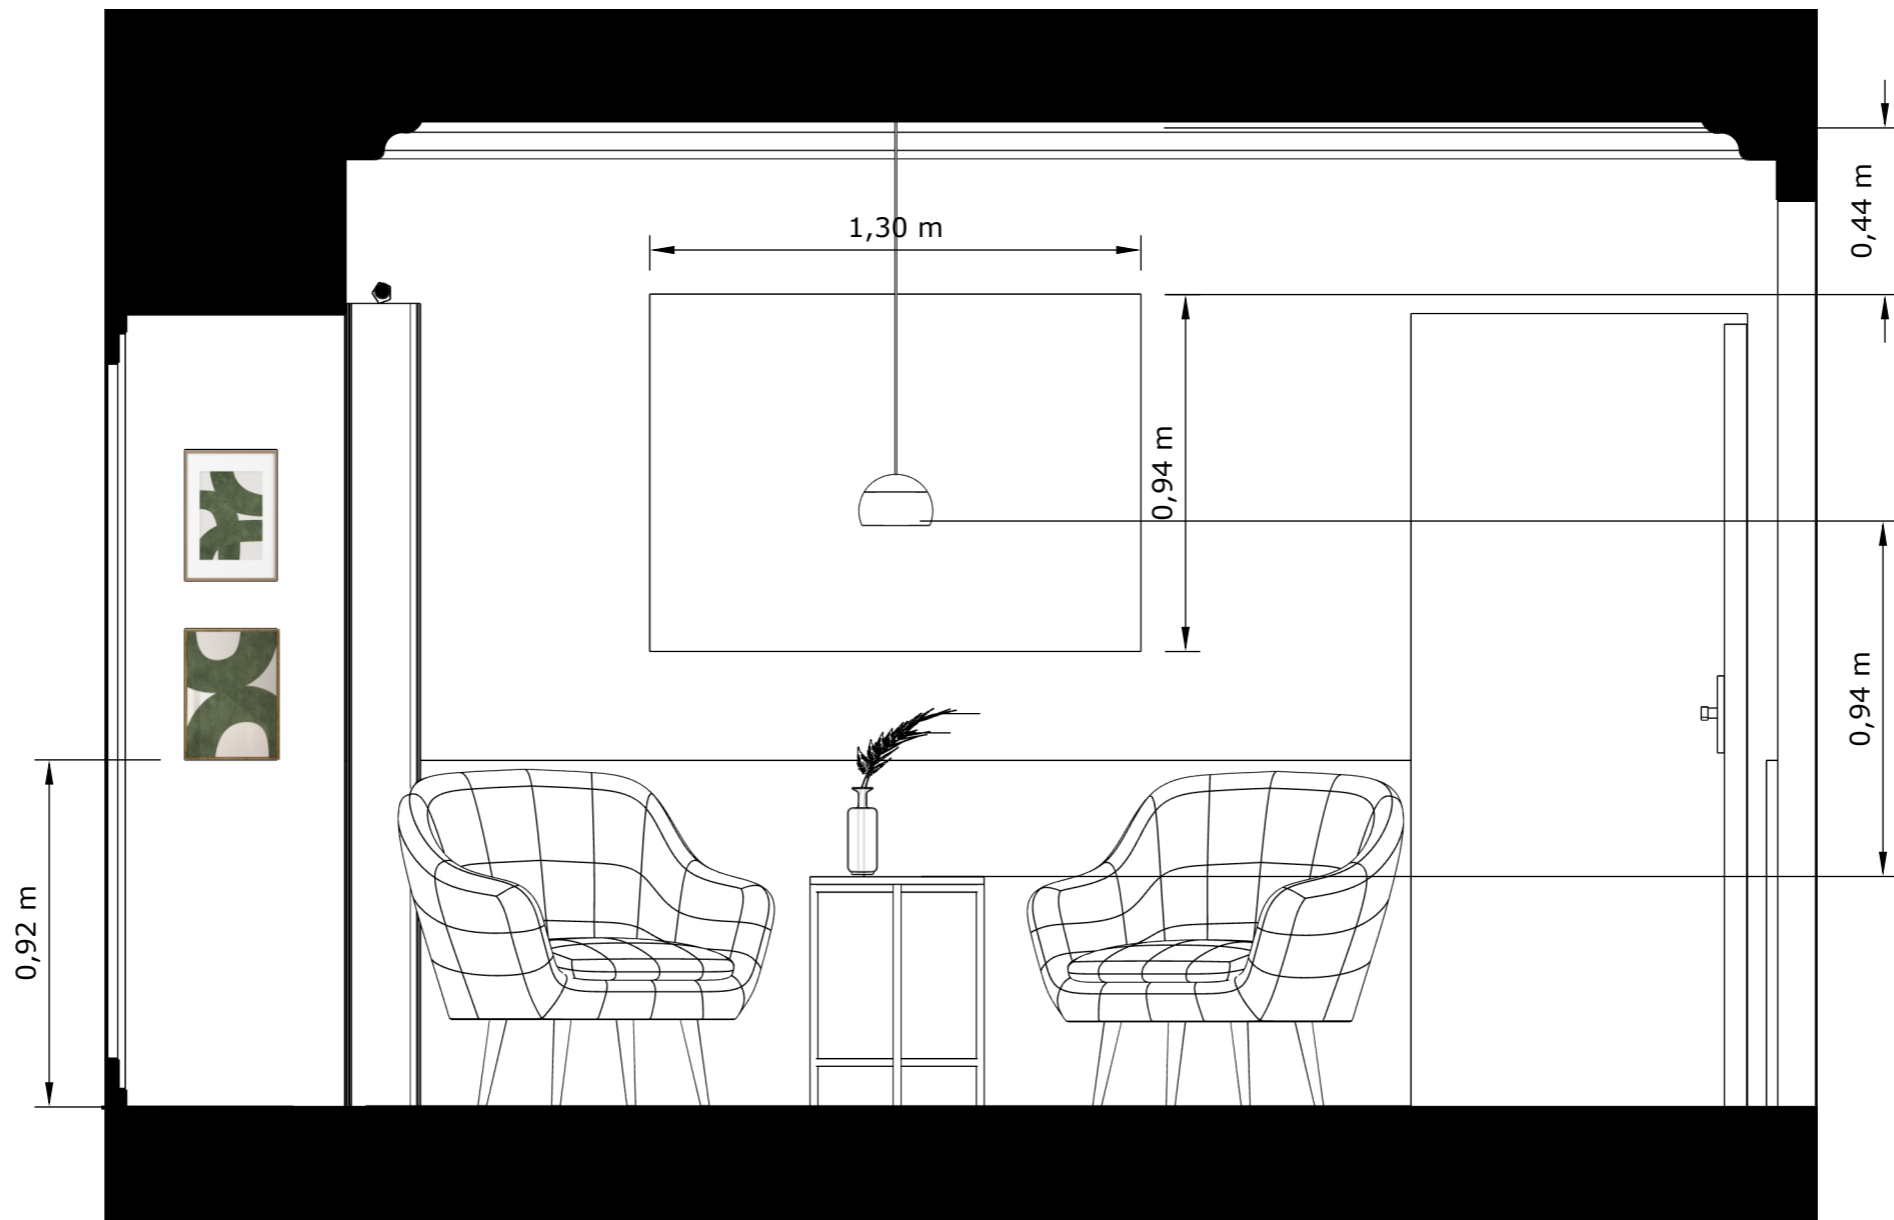

Tegning: Opstalt, Køkken	Navn: Søren Bennebo	Projekt navn: Grønnegade 25, Vejle (privat)	Tegning nr. 015	Note Med forbehold for mål.
	Dato: 18. Oktober, 2024	Størrelsesforhold: 1:20	Projekt nr. 012