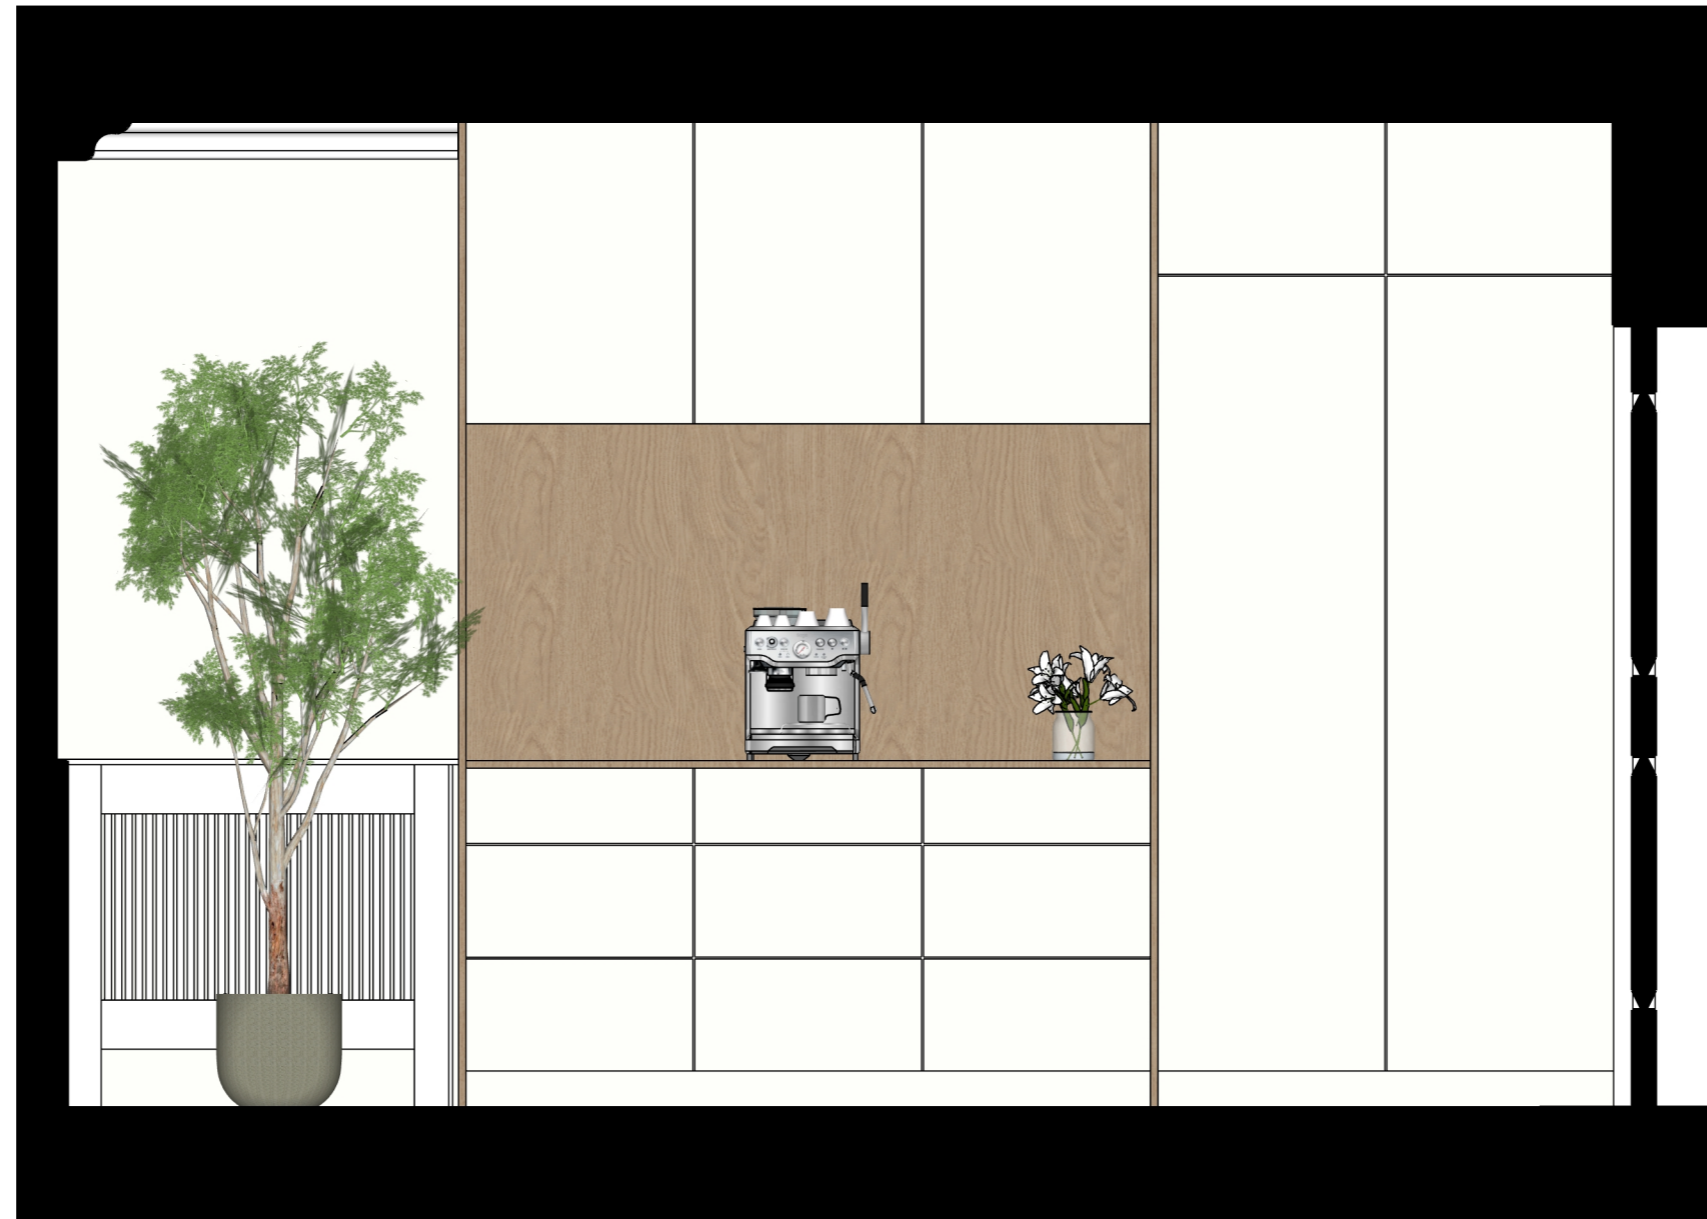

Tegning:
Opstalt, Køkken

Navn:
Søren Bennebo

Dato:
18. Oktober, 2024

Projektnavn:
Grønnegade 25, Vejle (privat)

Størrelsesforhold:
1:20

Tegning nr.
008

Projekt nr.
012

Note
Med forbehold for mål.