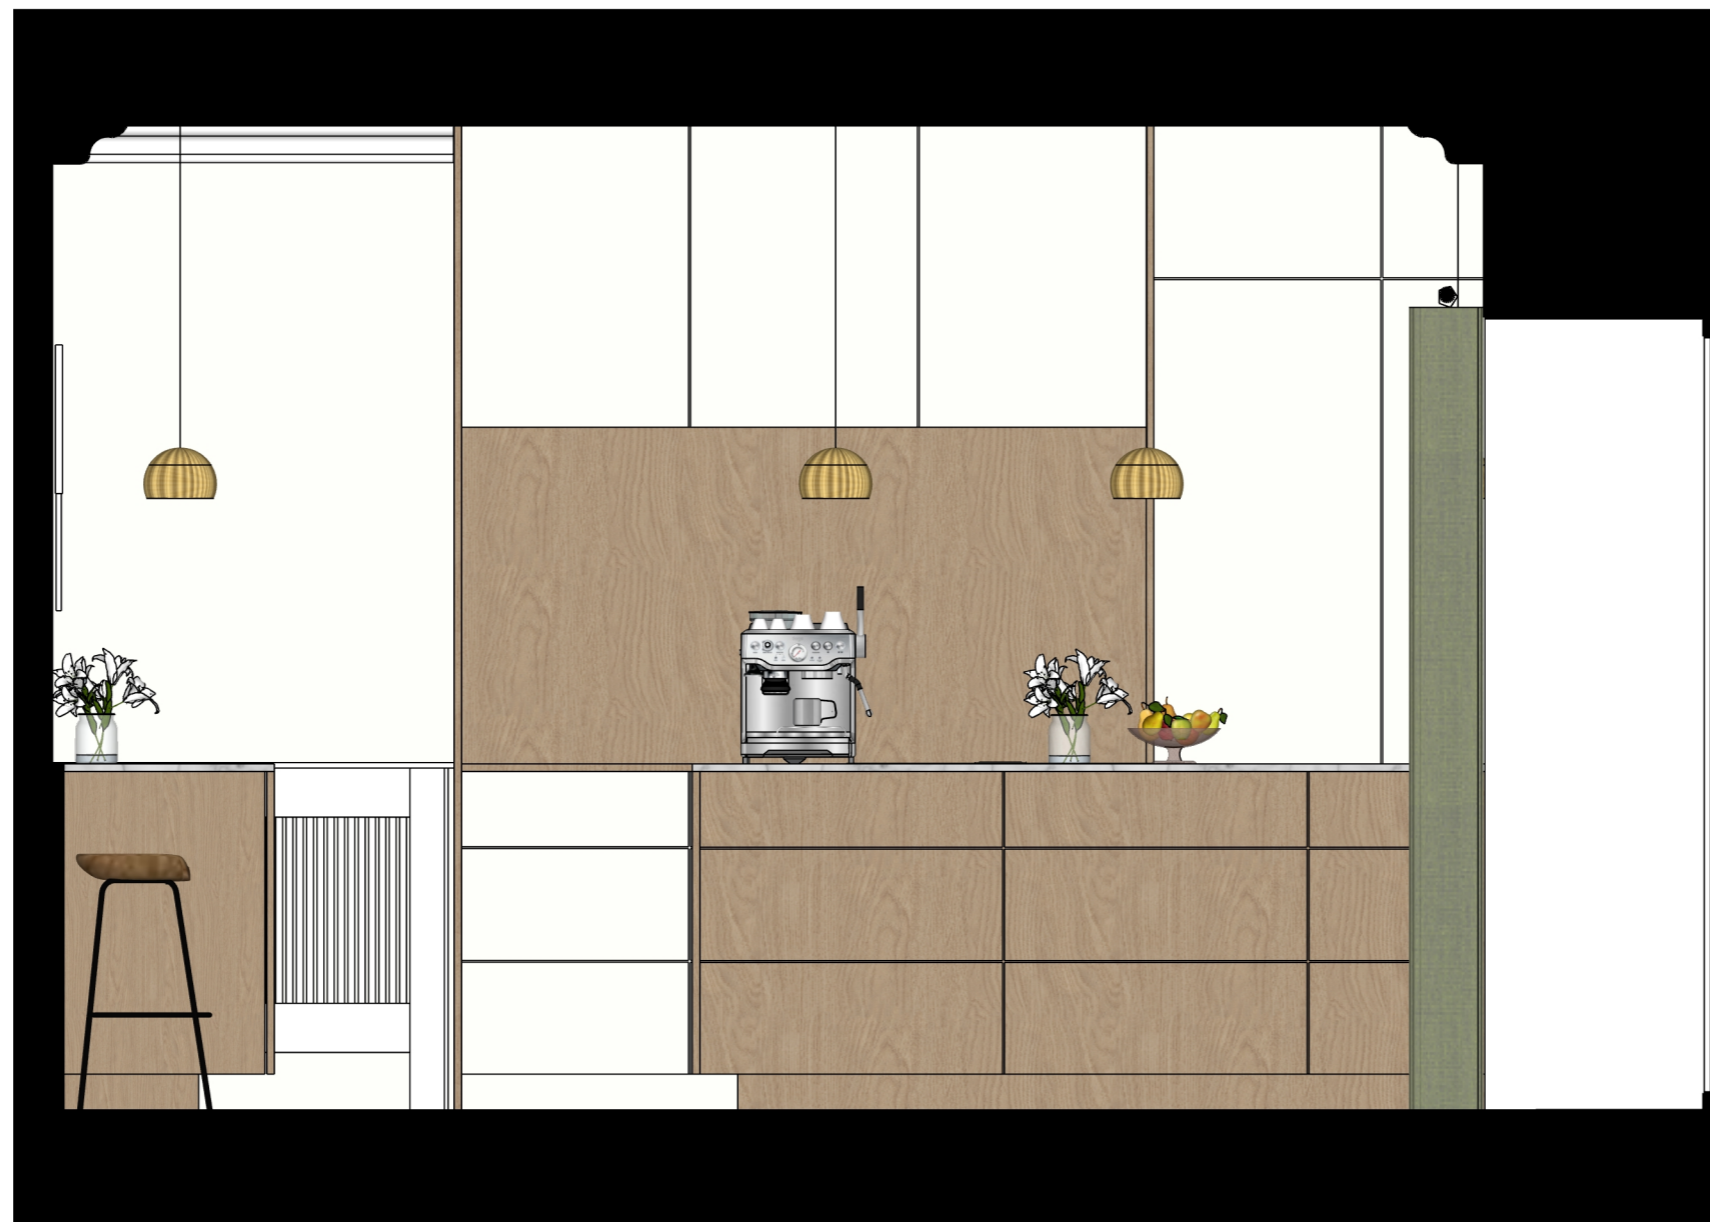

Tegning: Opstalt, Køkken	Navn: Søren Bennebo	Projektnavn: Grønnegade 25, Vejle (privat)	Tegning nr. 016	Note Med forbehold for mål.
	Dato: 18. Oktober, 2024	Størrelsesforhold: 1:20	Projekt nr. 012