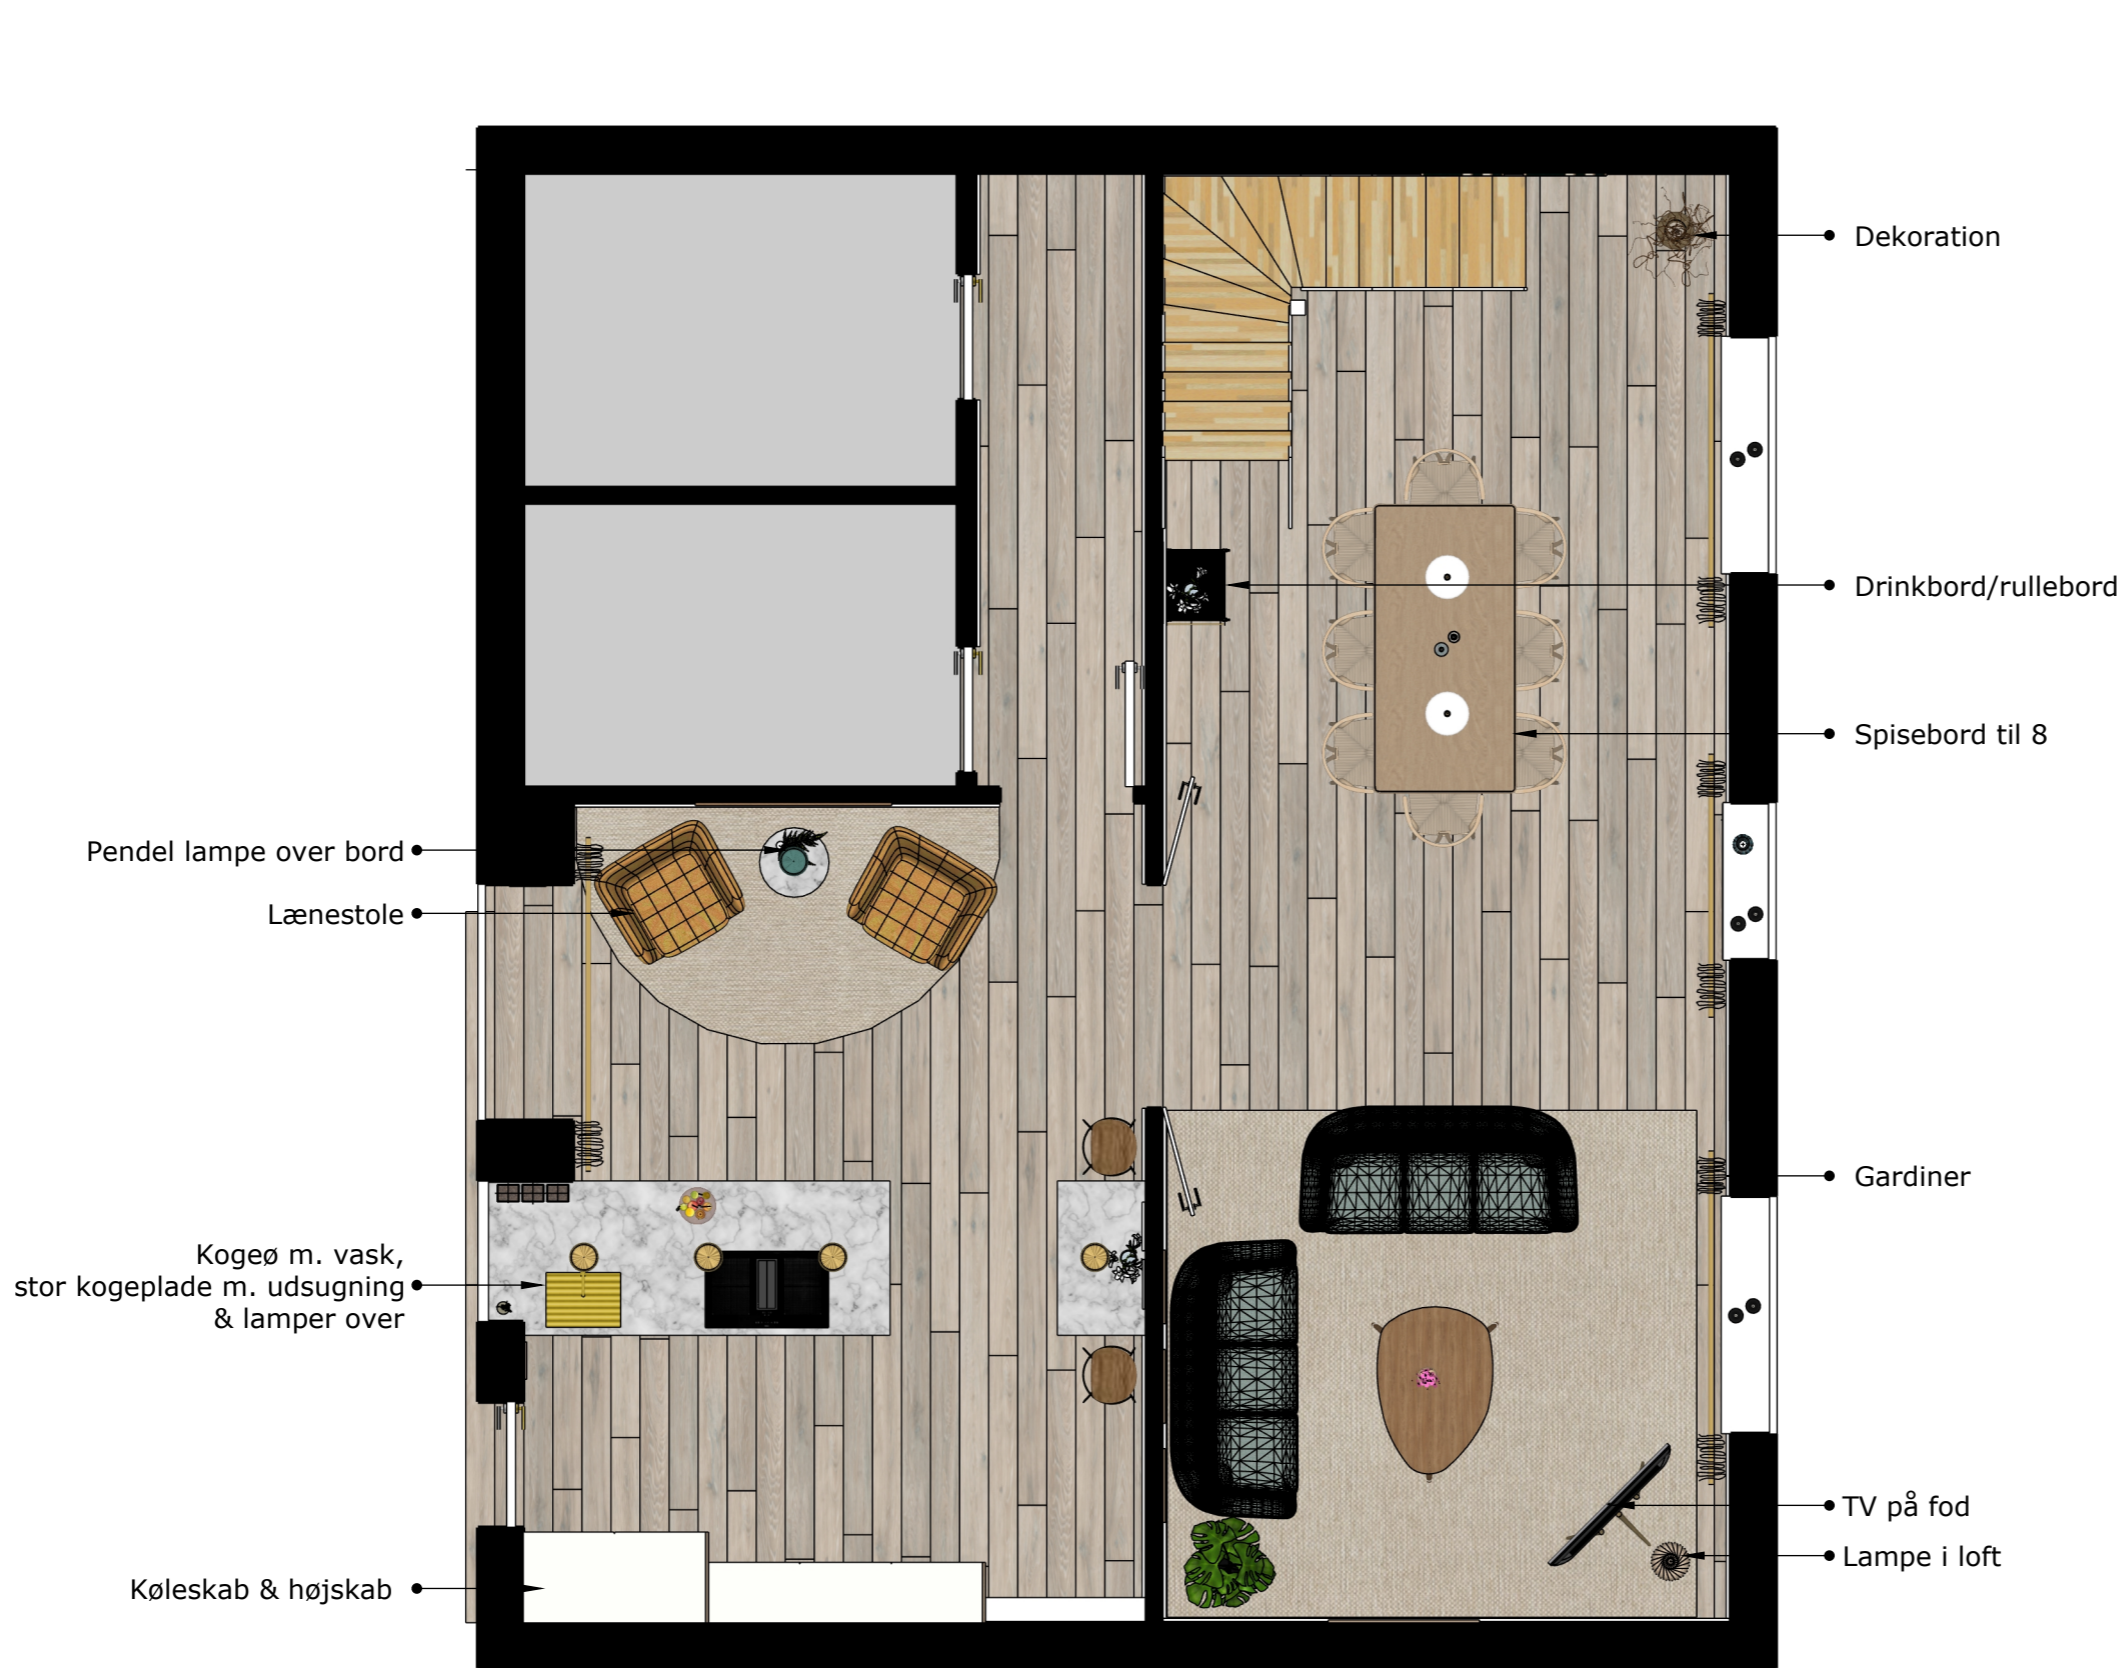

Tegning: Plan, rum	Navn: Søren Bennebo	Projekt navn: Grønnegade 25, Vejle (privat)	Tegning nr. 006	Note Med forbehold for mål.
	Dato: 18. Oktober, 2024	Størrelsesforhold: 1:50	Projekt nr. 012