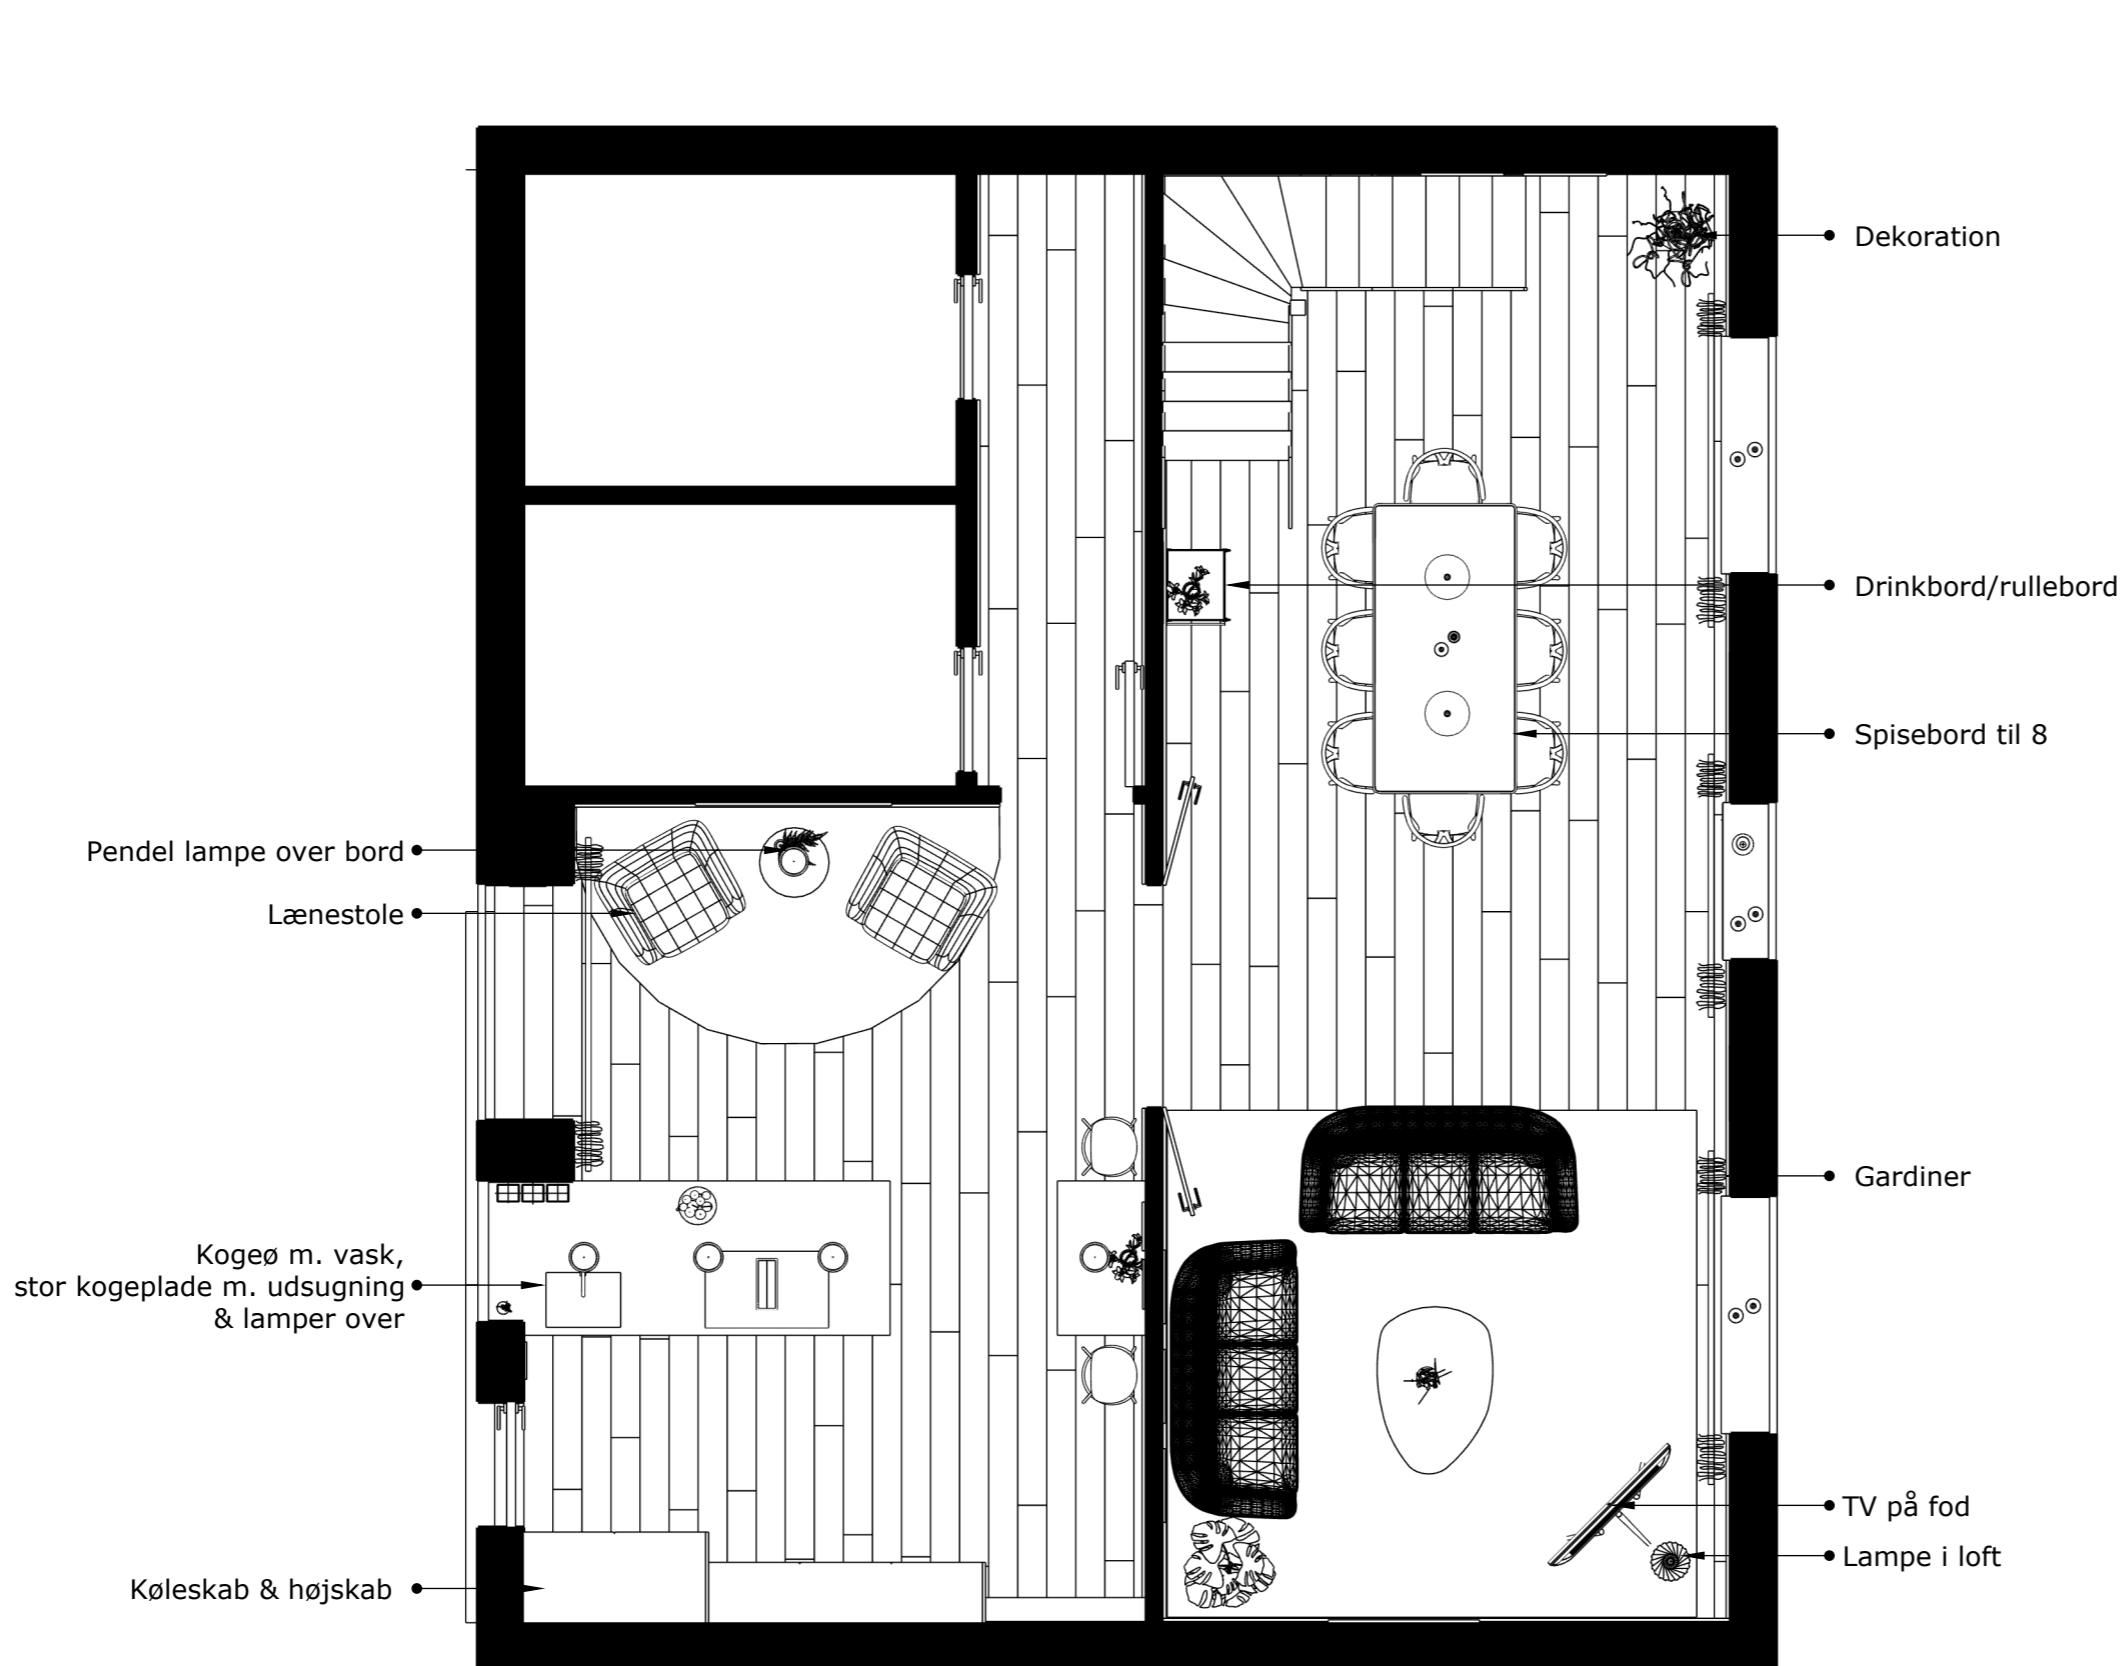

Tegning: Plan, rum	Navn: Søren Bennebo	Projekt navn: Grønnegade 25, Vejle (privat)	Tegning nr. 007	Note Med forbehold for mål.
	Dato: 18. Oktober, 2024	Størrelsesforhold: 1:50	Projekt nr. 012