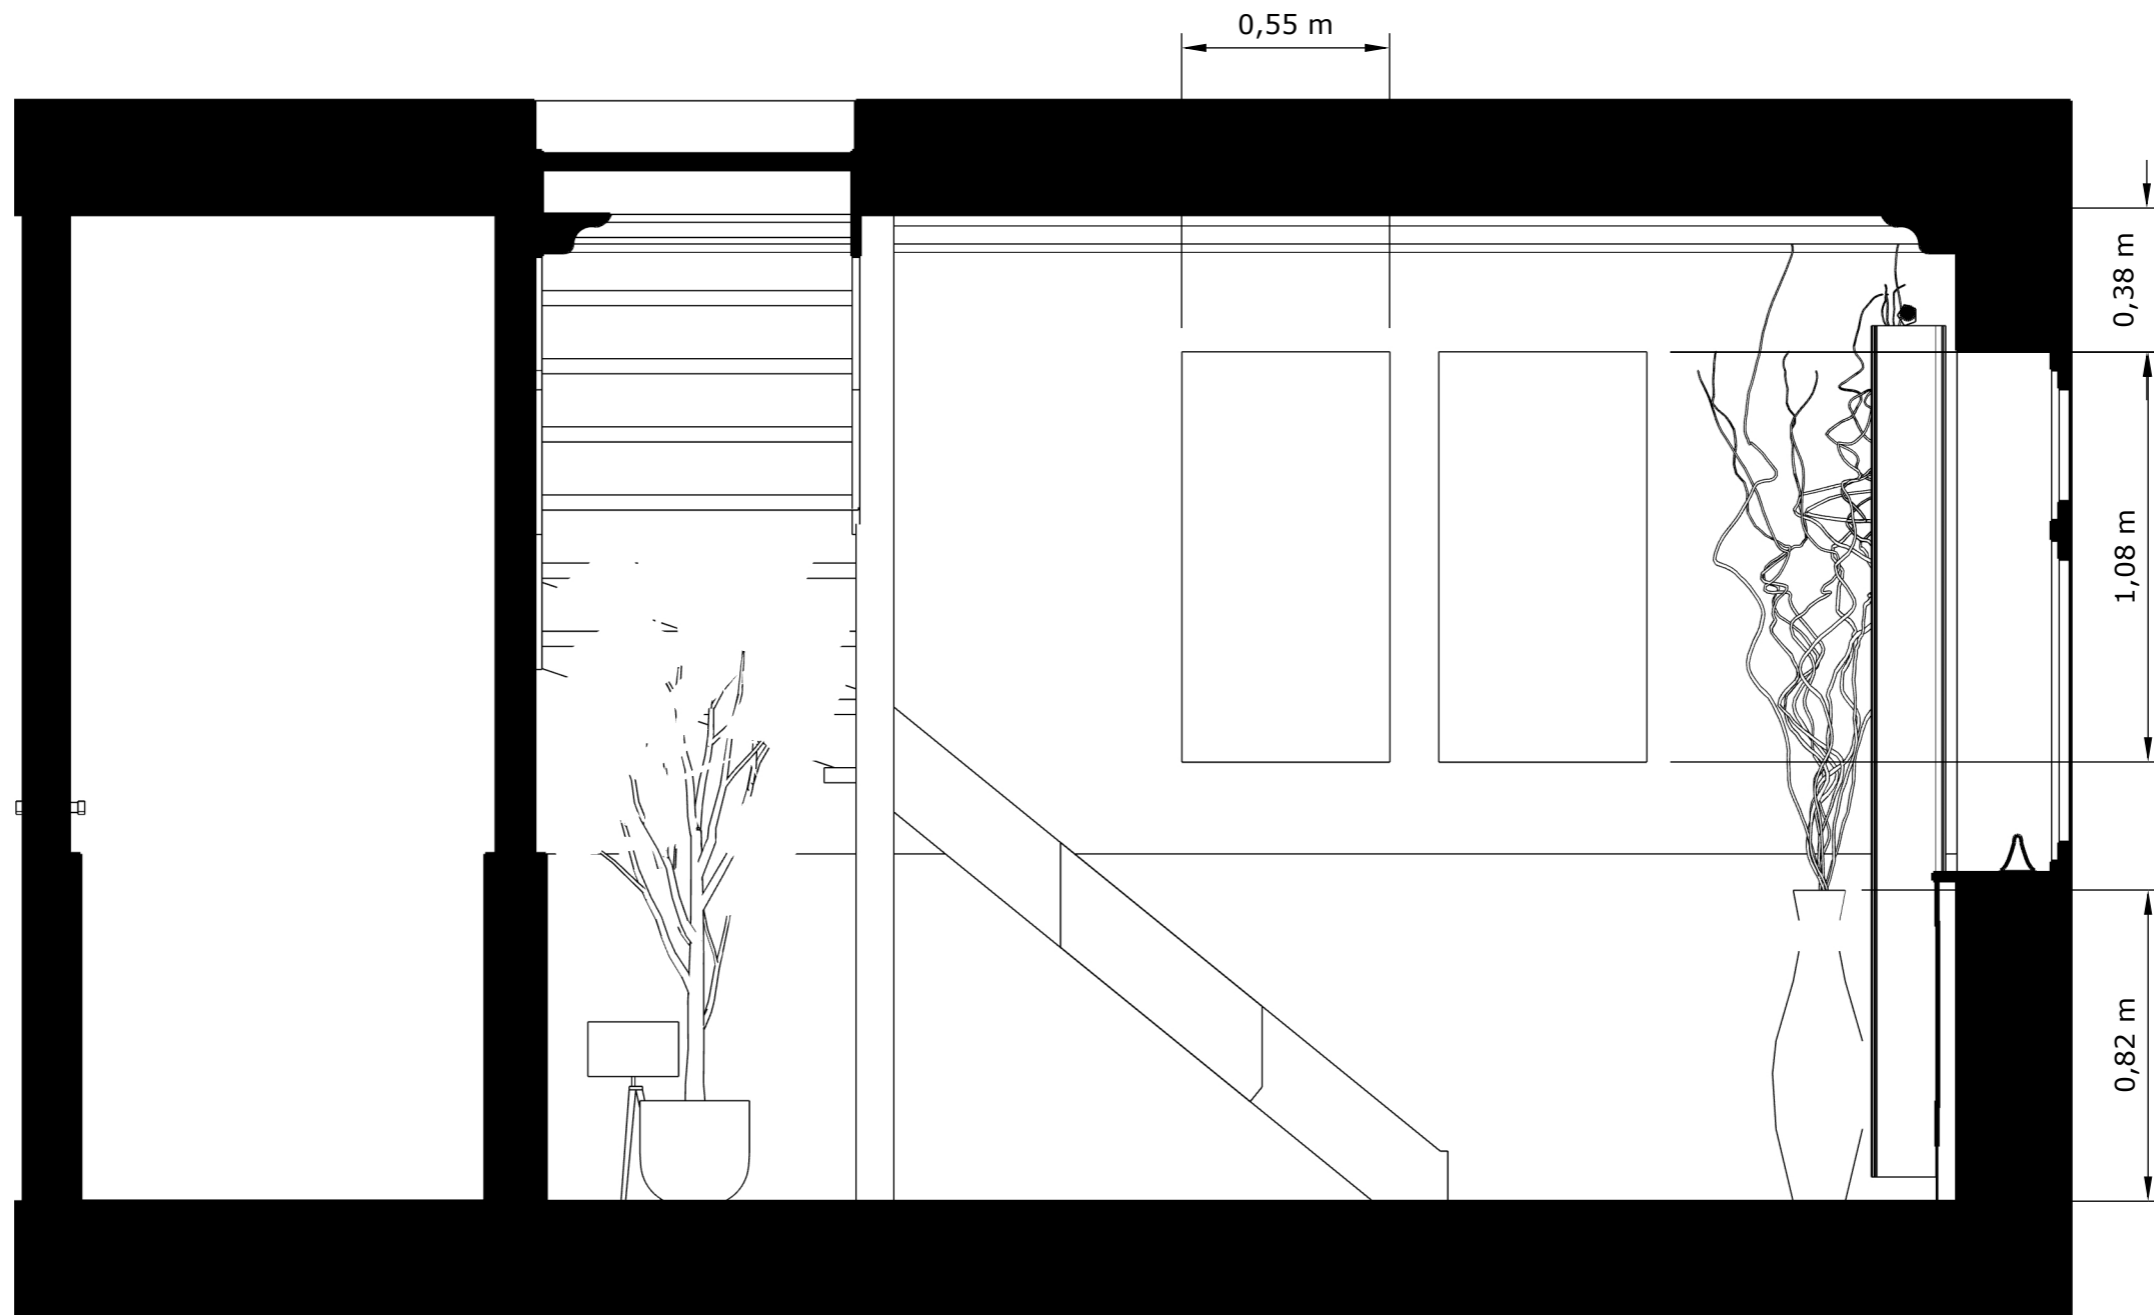

Tegning: Opstalt, Stue	Navn: Søren Bennebo	Projekt navn: Grønnegade 25, Vejle (privat)	Tegning nr. 025	Note Med forbehold for mål.
	Dato: 18. Oktober, 2024	Størrelsesforhold: 1:20	Projekt nr. 012