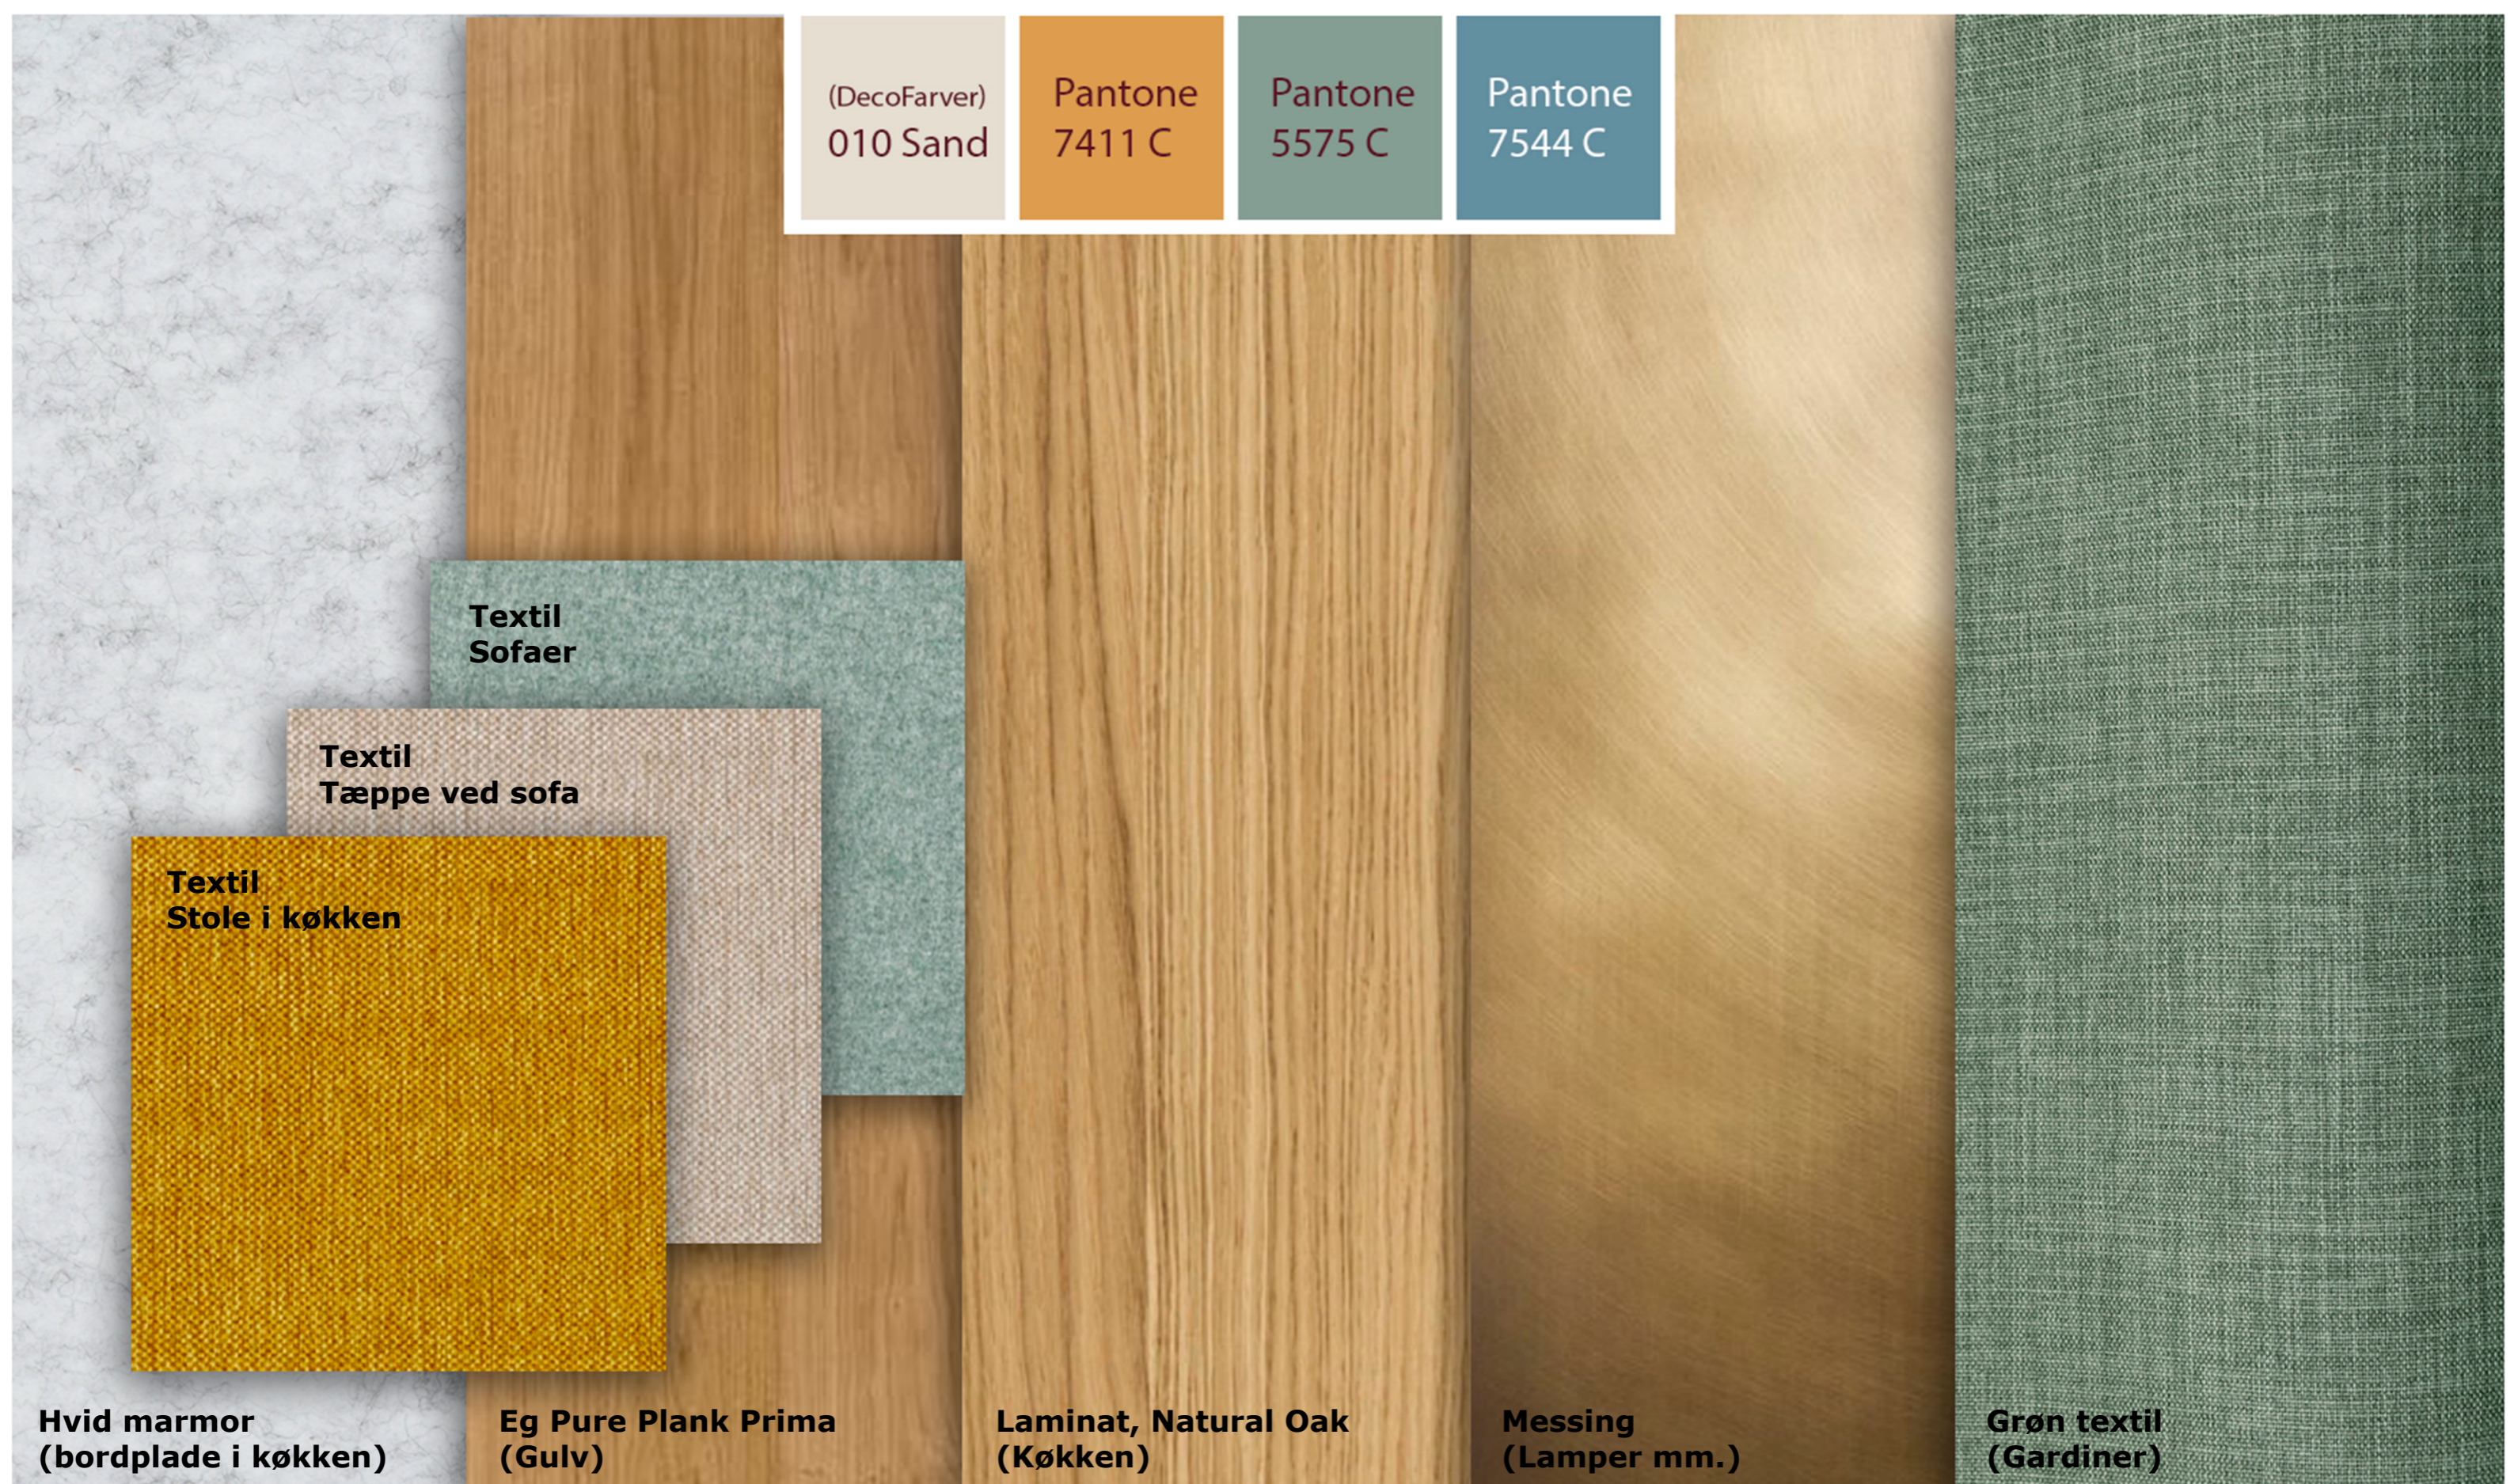

(DecoFarver)
010 Sand

Pantone
7411 C

Pantone
5575 C

Pantone
7544 C

Textil
Sofaer

Textil
Tæppe ved sofa

Textil
Stole i køkken

Hvid marmor
(bordplade i køkken)

Eg Pure Plank Prima
(Gulv)

Laminat, Natural Oak
(Køkken)

Messing
(Lamper mm.)

Grøn tekstil
(Gardiner)

Tegning: Mood board, Materialer	Navn: Søren Bennebo	Projektnavn: Grønnegade 25, Vejle (privat)	Tegning nr. 002	Note Med forbehold for mål.
	Dato: 18. Oktober, 2024	Størrelsesforhold: -	Projekt nr. 012