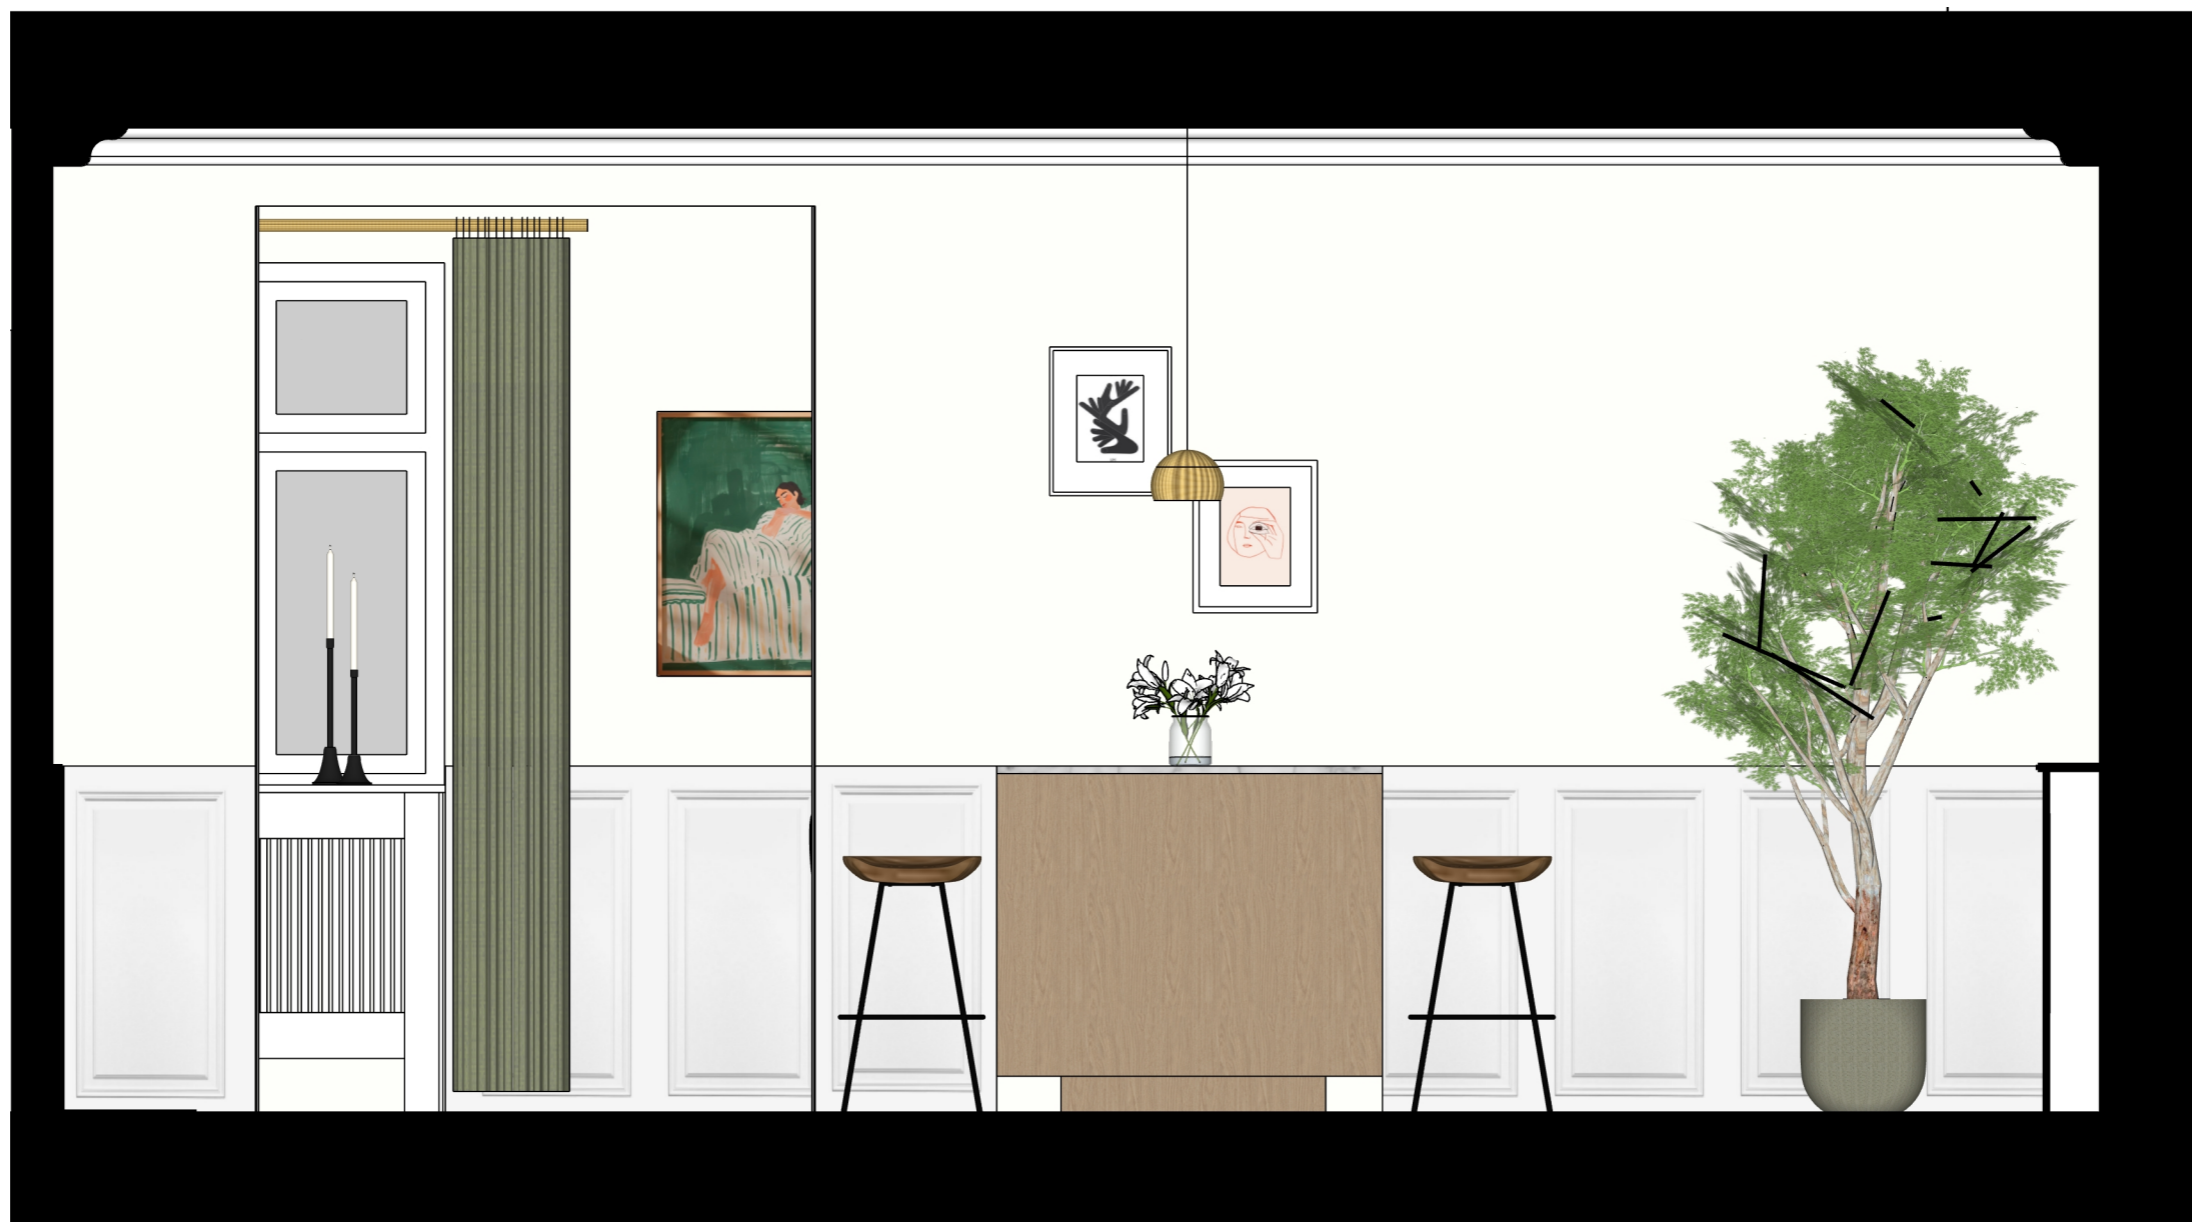

Navn:
Søren Bennebo

Dato:
18. Oktober, 2024

Projektnavn:
Grønnegade 25, Vejle (privat)

Størrelsesforhold:
1:20

Tegning nr.
008

Projekt nr.
012

Note
Med forbehold for mål.

Tegning: Opstalt, Køkken	Navn: Søren Bennebo	Projekt navn: Grønnegade 25, Vejle (privat)	Tegning nr. 009	Note Med forbehold for mål.
	Dato: 18. Oktober, 2024	Størrelsesforhold: 1:20	Projekt nr. 012	