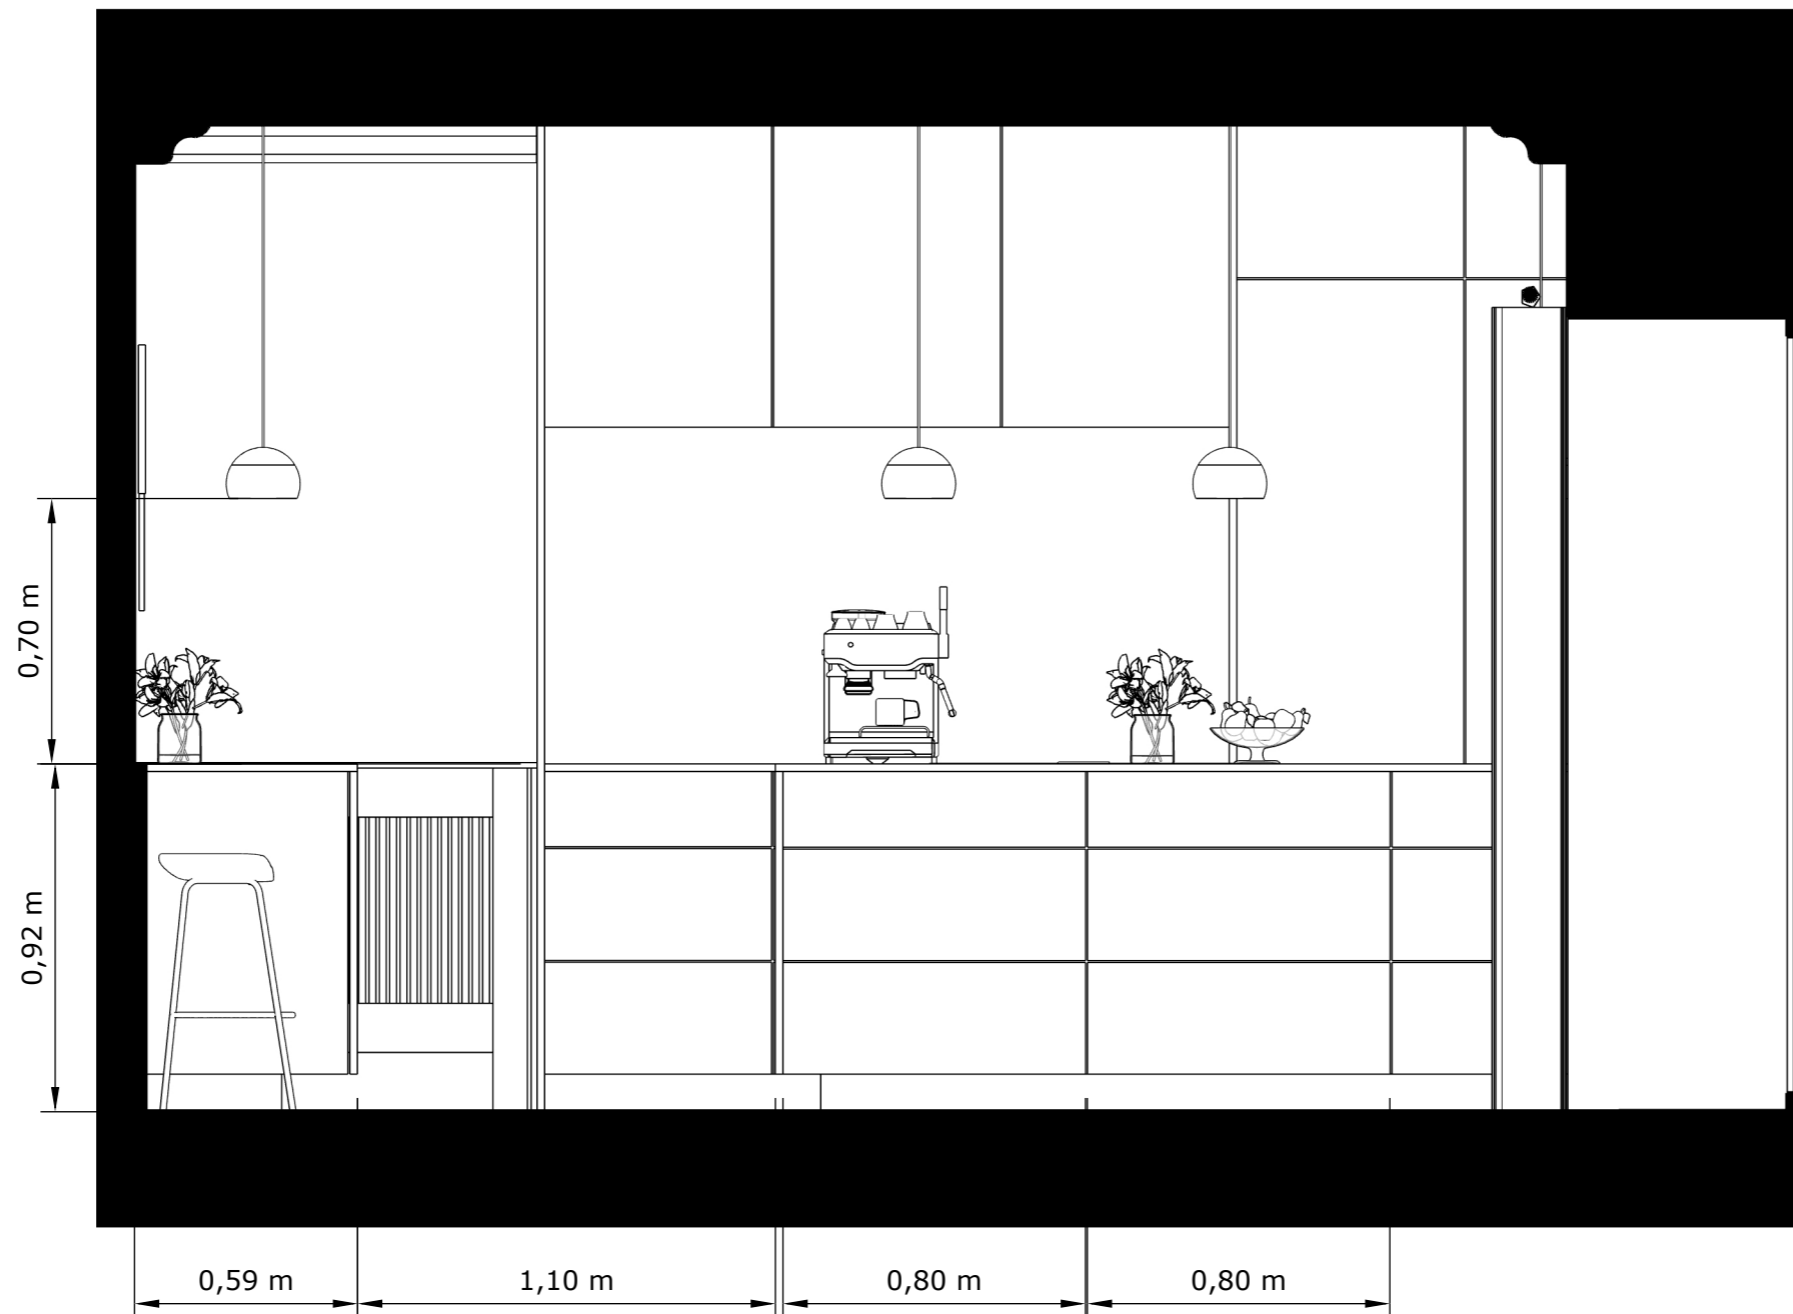

Tegning: Opstalt, Køkken	Navn: Søren Bennebo	Projekt navn: Grønnegade 25, Vejle (privat)	Tegning nr. 017	Note Med forbehold for mål.
	Dato: 18. Oktober, 2024	Størrelsesforhold: 1:20	Projekt nr. 012