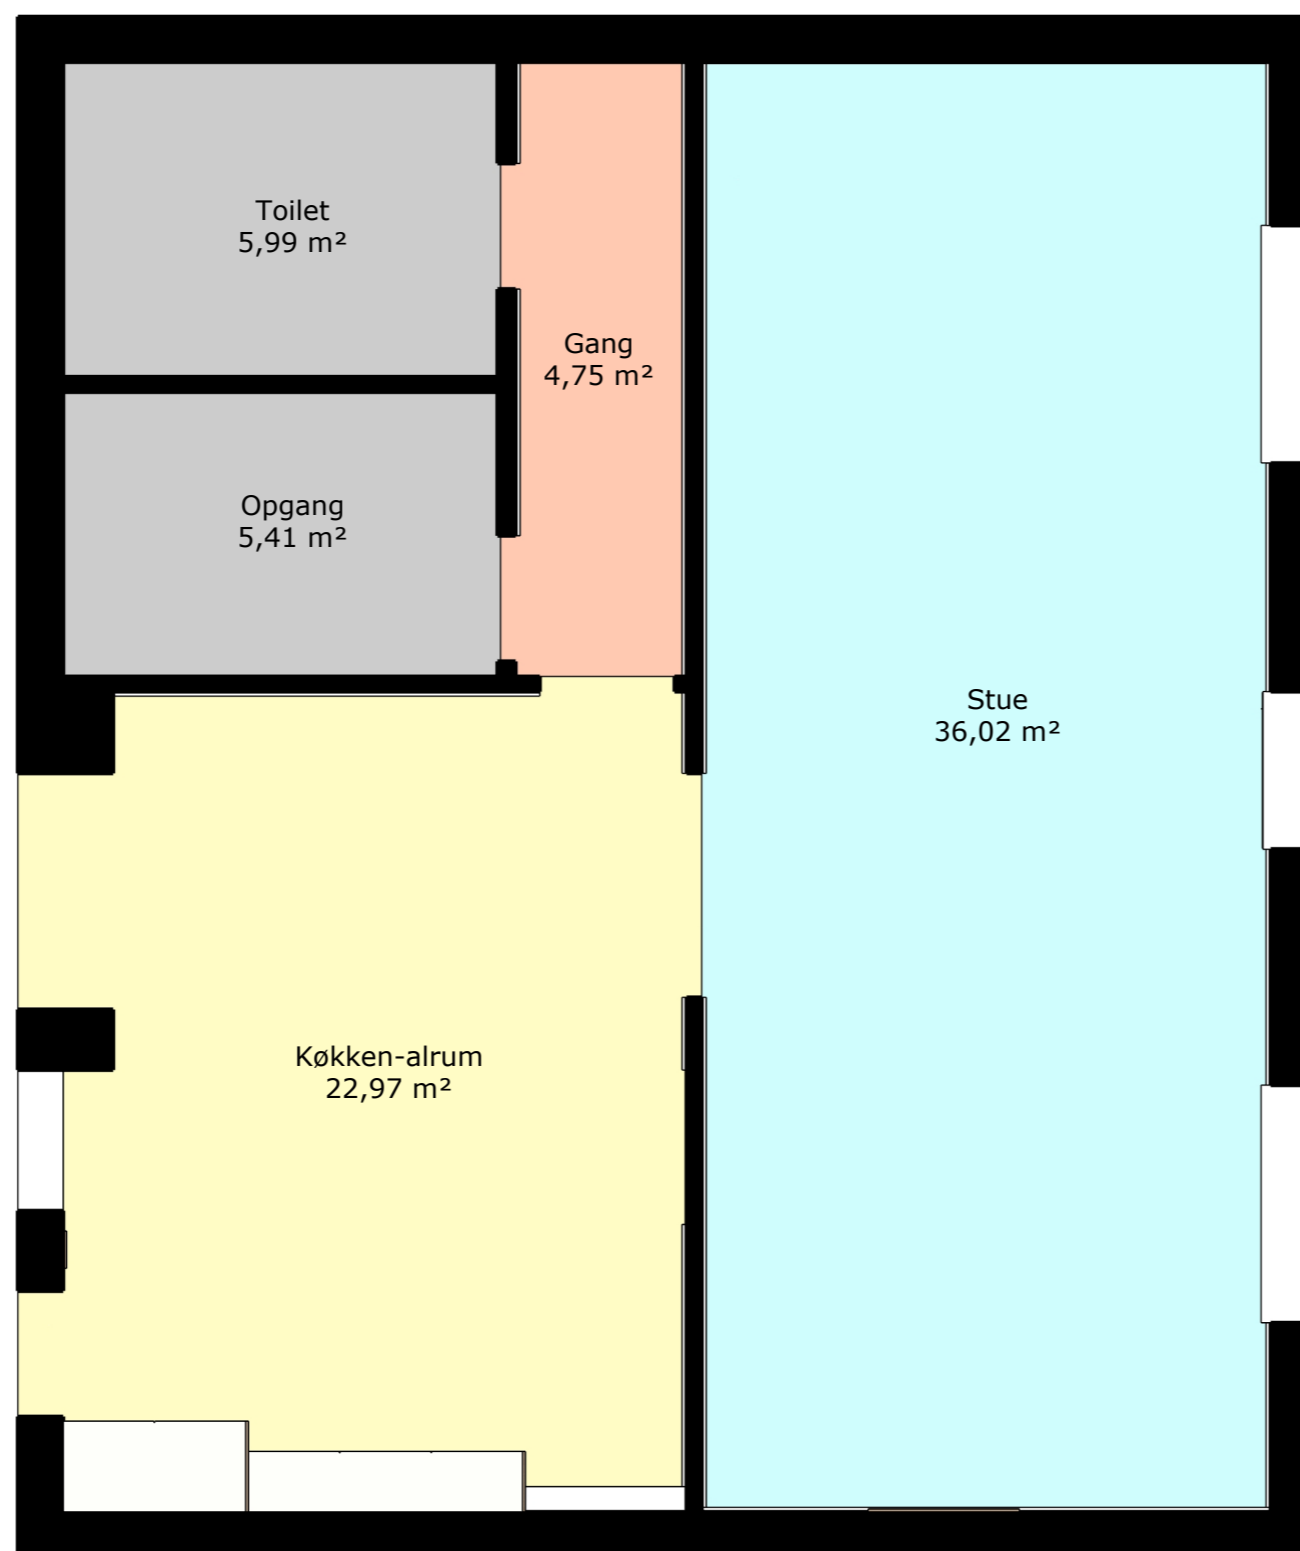

Textil
Tæppe ved sofa

Textil
Stole i køkken

Hvid marmor
(bordplade i køkken)

Eg Pure Plank Prima
(Gulv)

Laminat, Natural Oak
(Køkken)

Messing
(Lamper mm.)

Grøn tekstil
(Gardiner)

Tegning: Mood board, Materialer	Navn: Søren Bennebo	Projektnavn: Grønnegade 25, Vejle (privat)	Tegning nr. 002	Note Med forbehold for mål.
	Dato: 18. Oktober, 2024	Størrelsesforhold: -	Projekt nr. 012	

Signaturbeskrivelse

-  Køkken-alrum
-  Stue
-  Gang
-  Toilet/opgang

Tegning: Plan, rum	Navn: Søren Bennebo	Projekt navn: Grønnegade 25, Vejle (privat)	Tegning nr. 003	Note Med forbehold for mål.
	Dato: 18. Oktober, 2024	Størrelsesforhold: 1:50	Projekt nr. 012	