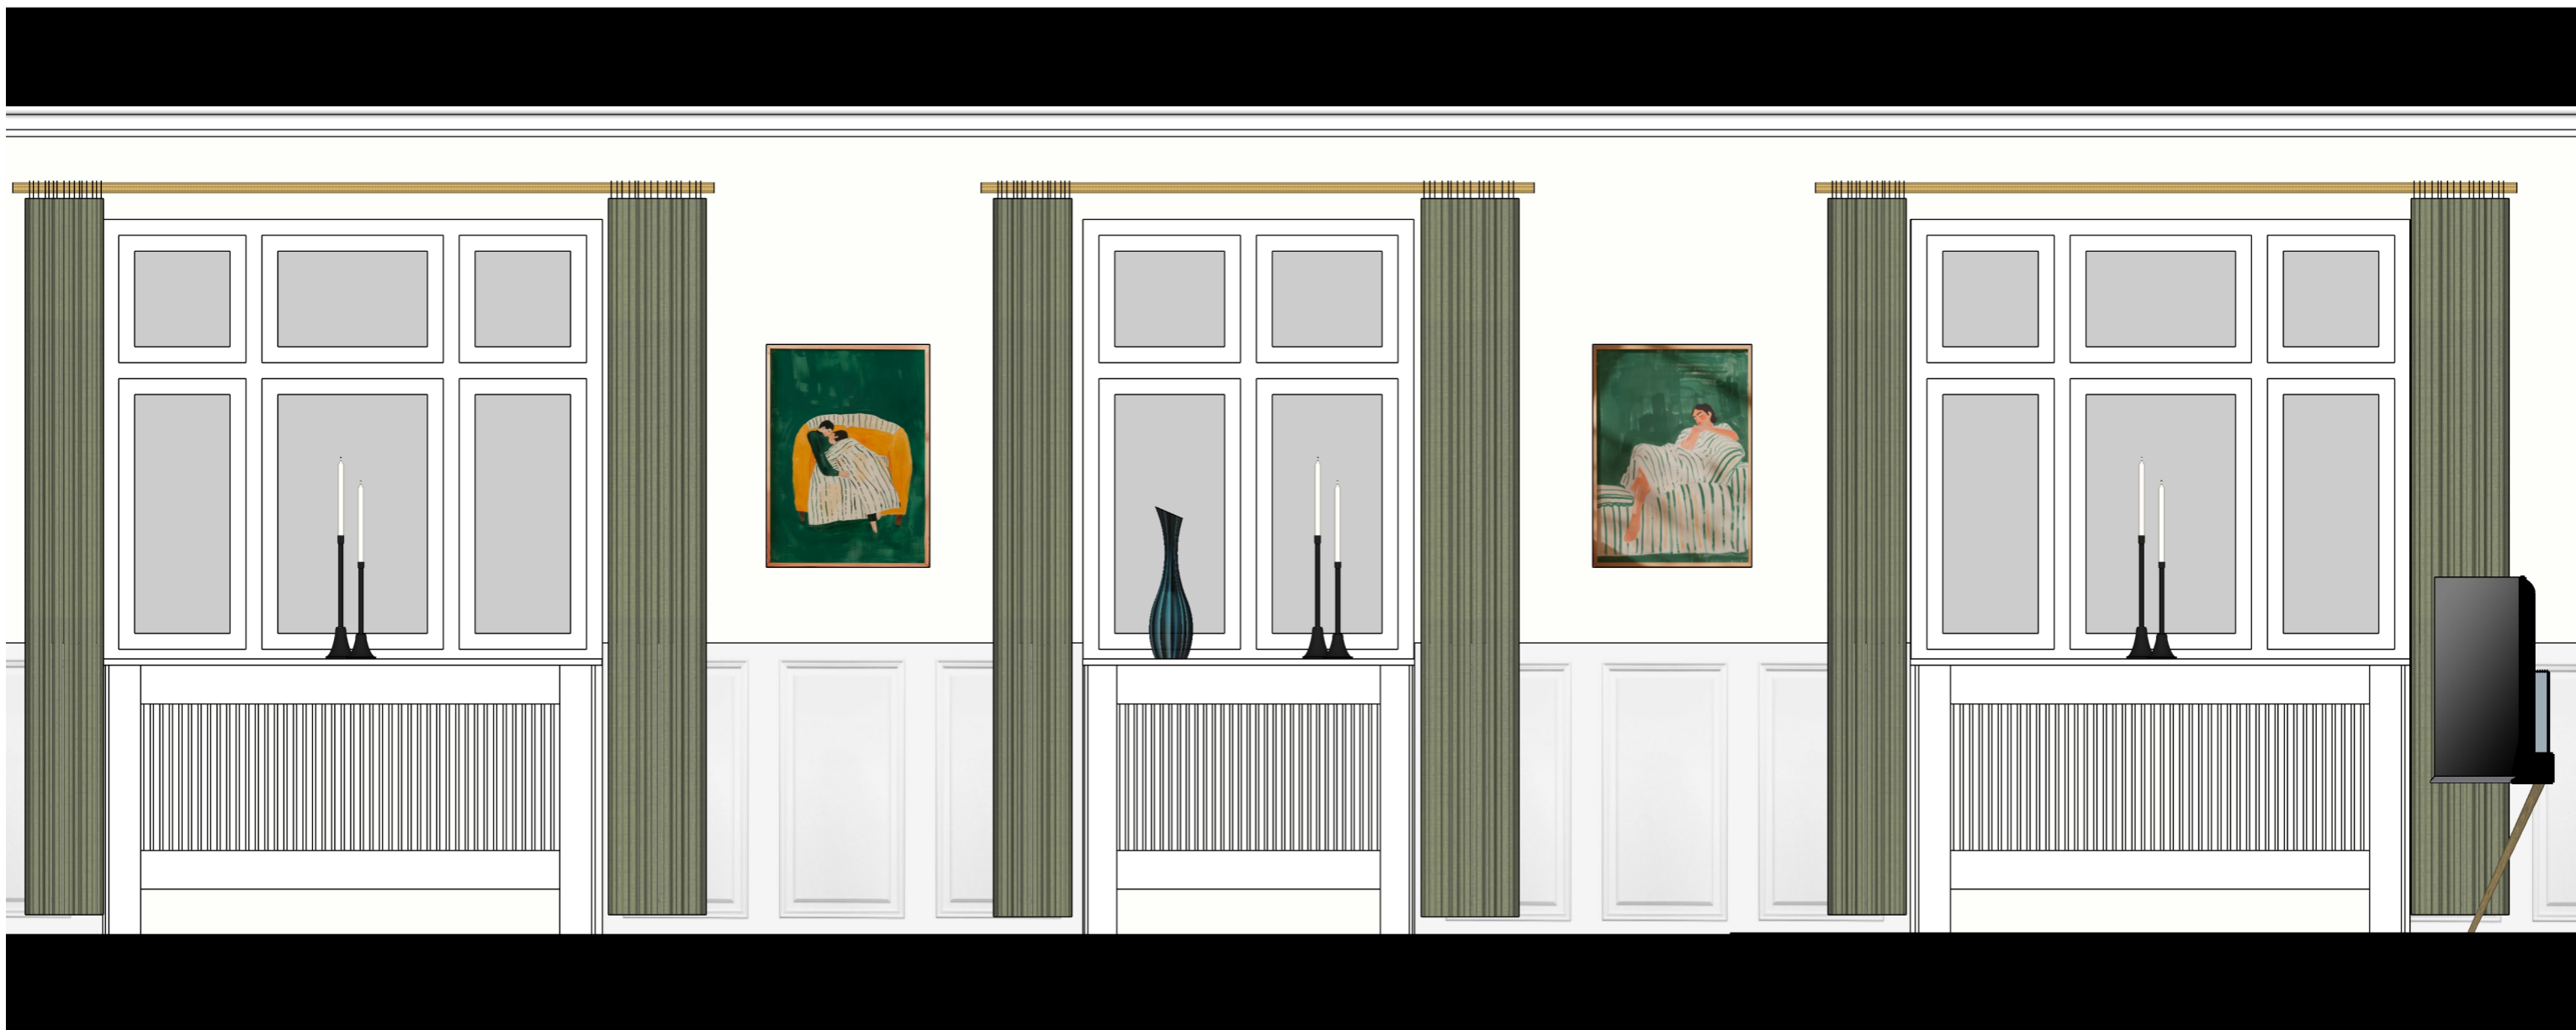

Tegning: Opstalt, Stue	Navn: Søren Bennebo	Projekt navn: Grønnegade 25, Vejle (privat)	Tegning nr. 020	Note Med forbehold for mål.
	Dato: 18. Oktober, 2024	Størrelsesforhold: 1:20	Projekt nr. 012