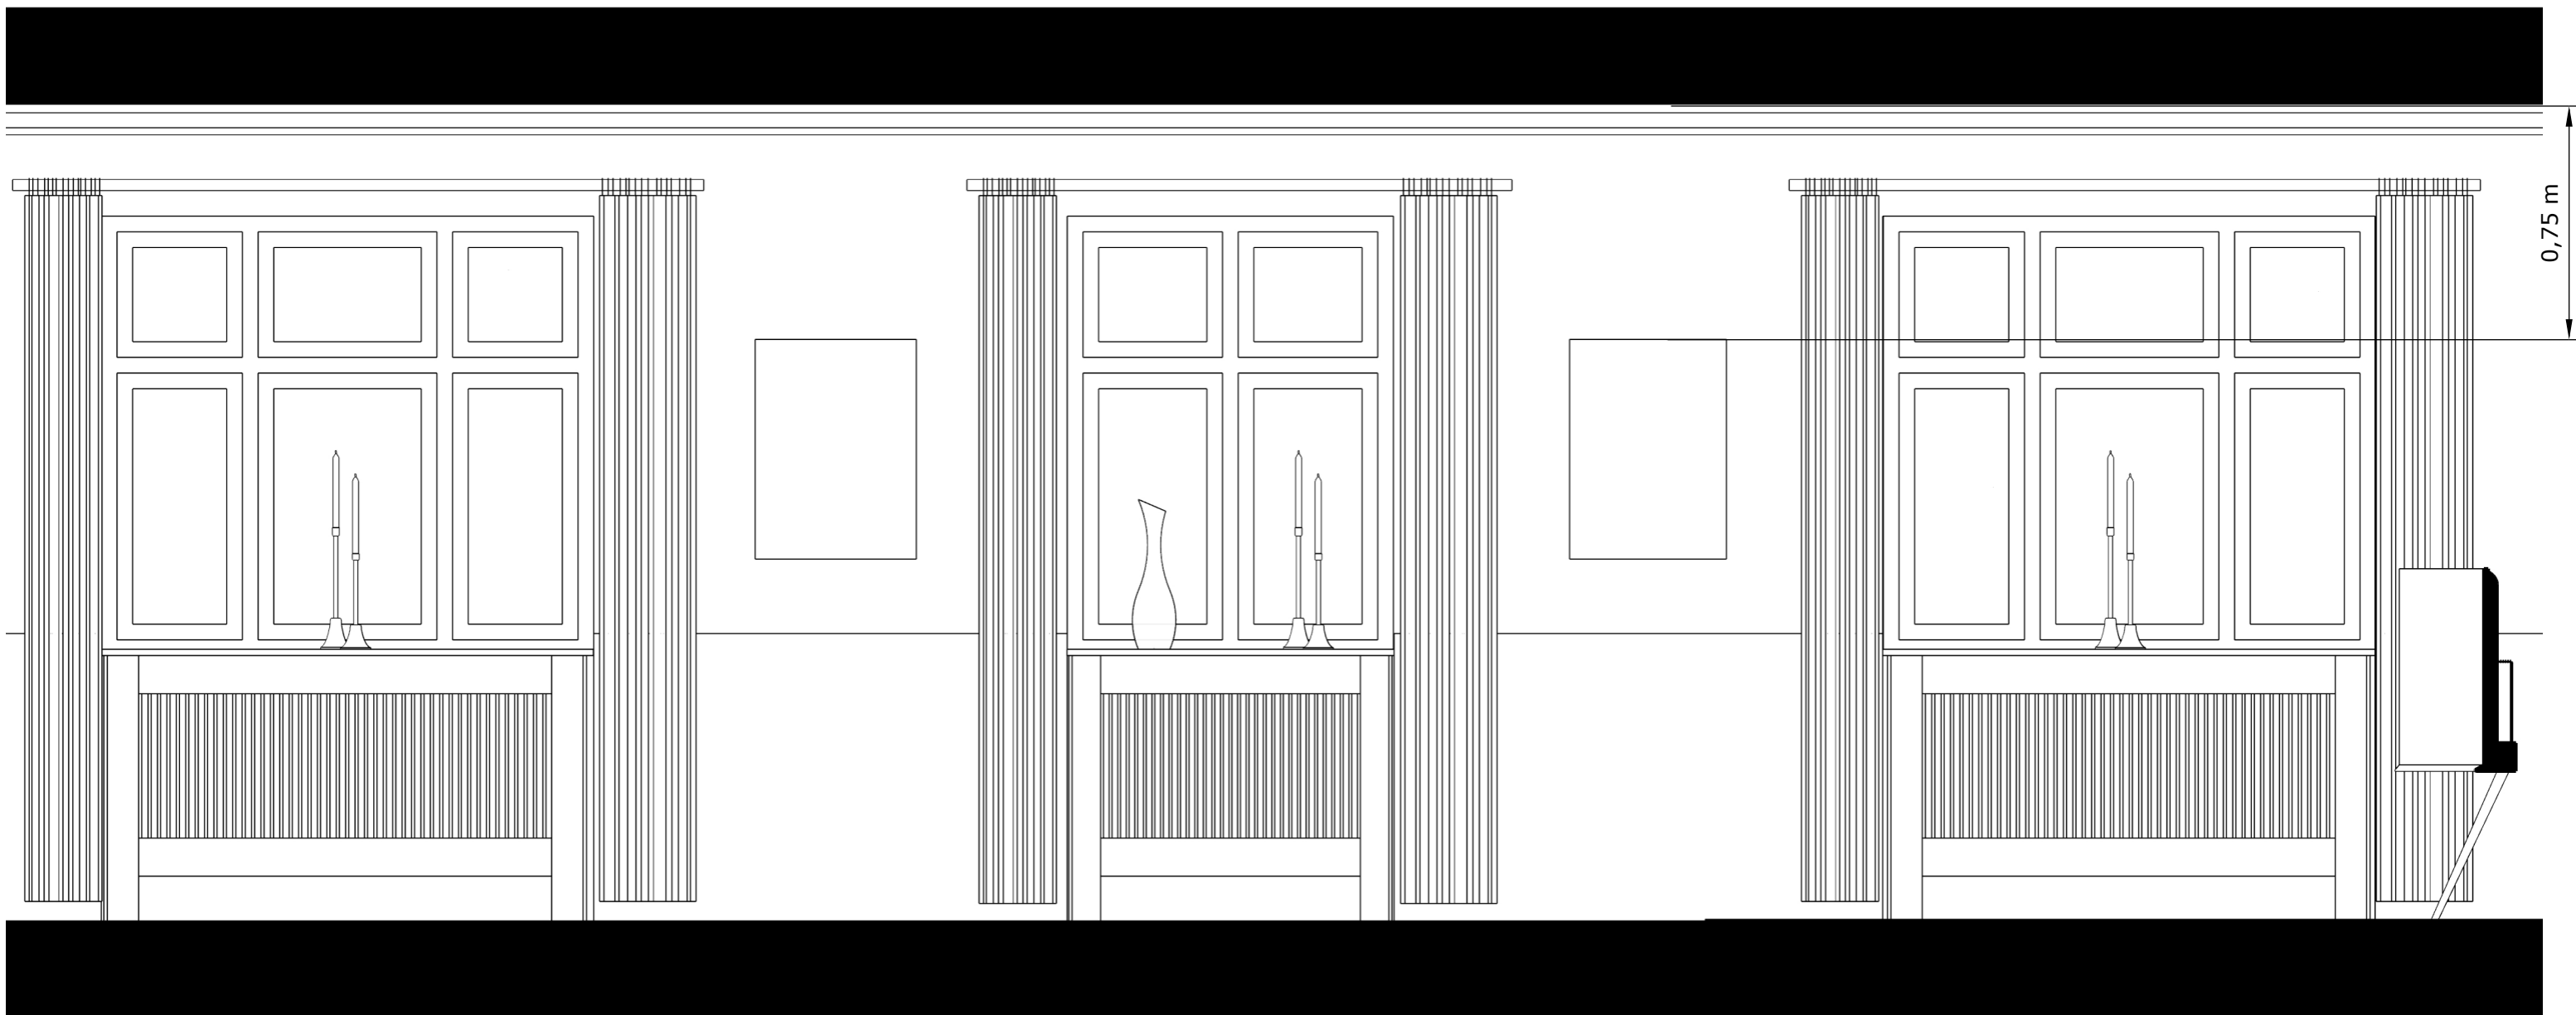

Tegning: Opstalt, Stue	Navn: Søren Bennebo	Projekt navn: Grønnegade 25, Vejle (privat)	Tegning nr. 021	Note Med forbehold for mål.
	Dato: 18. Oktober, 2024	Størrelsesforhold: 1:20	Projekt nr. 012