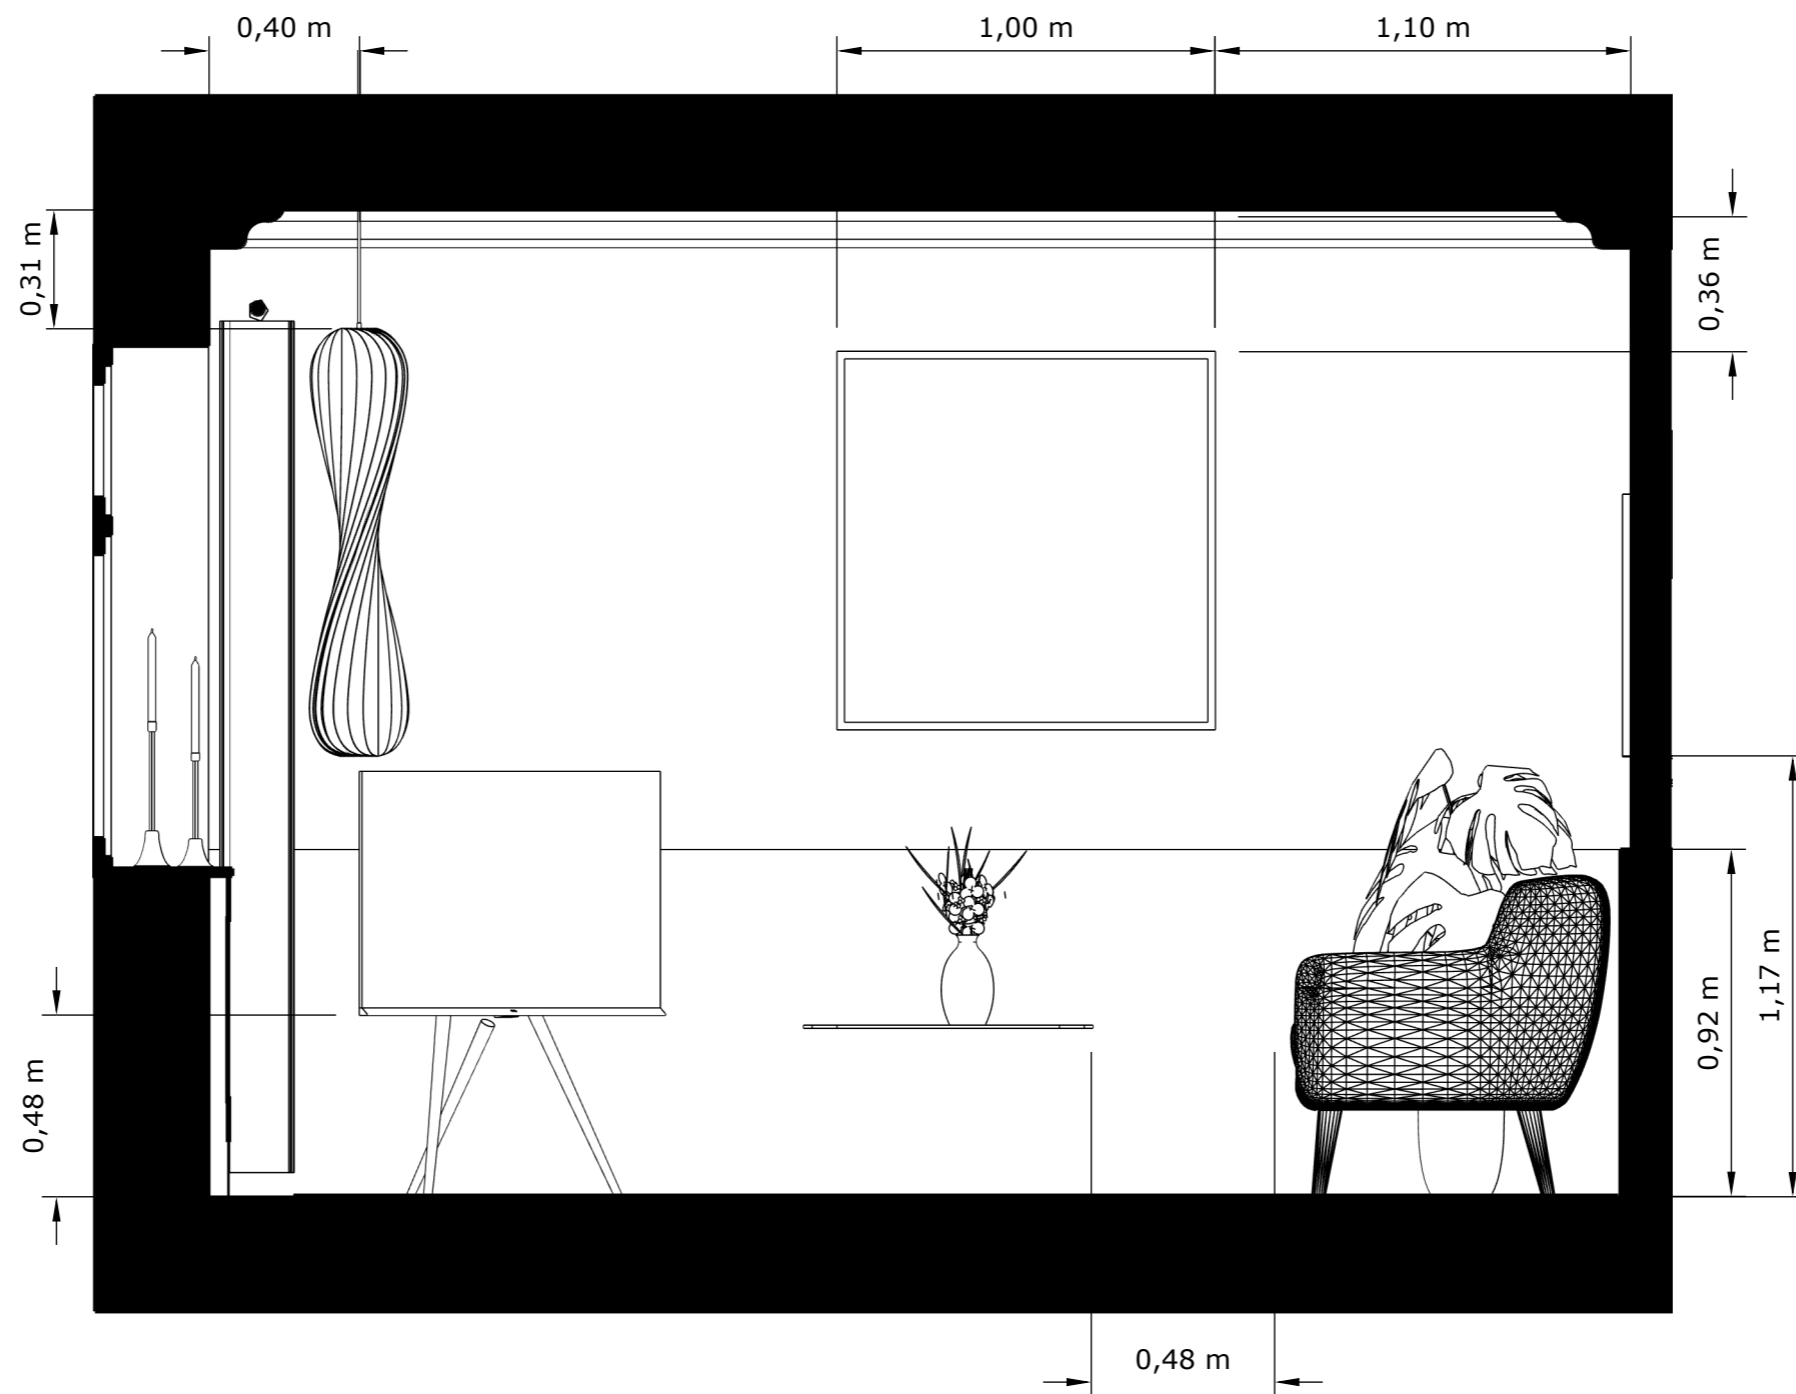

Tegning: Opstalt, Stue	Navn: Søren Bennebo	Projekt navn: Grønnegade 25, Vejle (privat)	Tegning nr. 019	Note Med forbehold for mål.
	Dato: 18. Oktober, 2024	Størrelsesforhold: 1:20	Projekt nr. 012