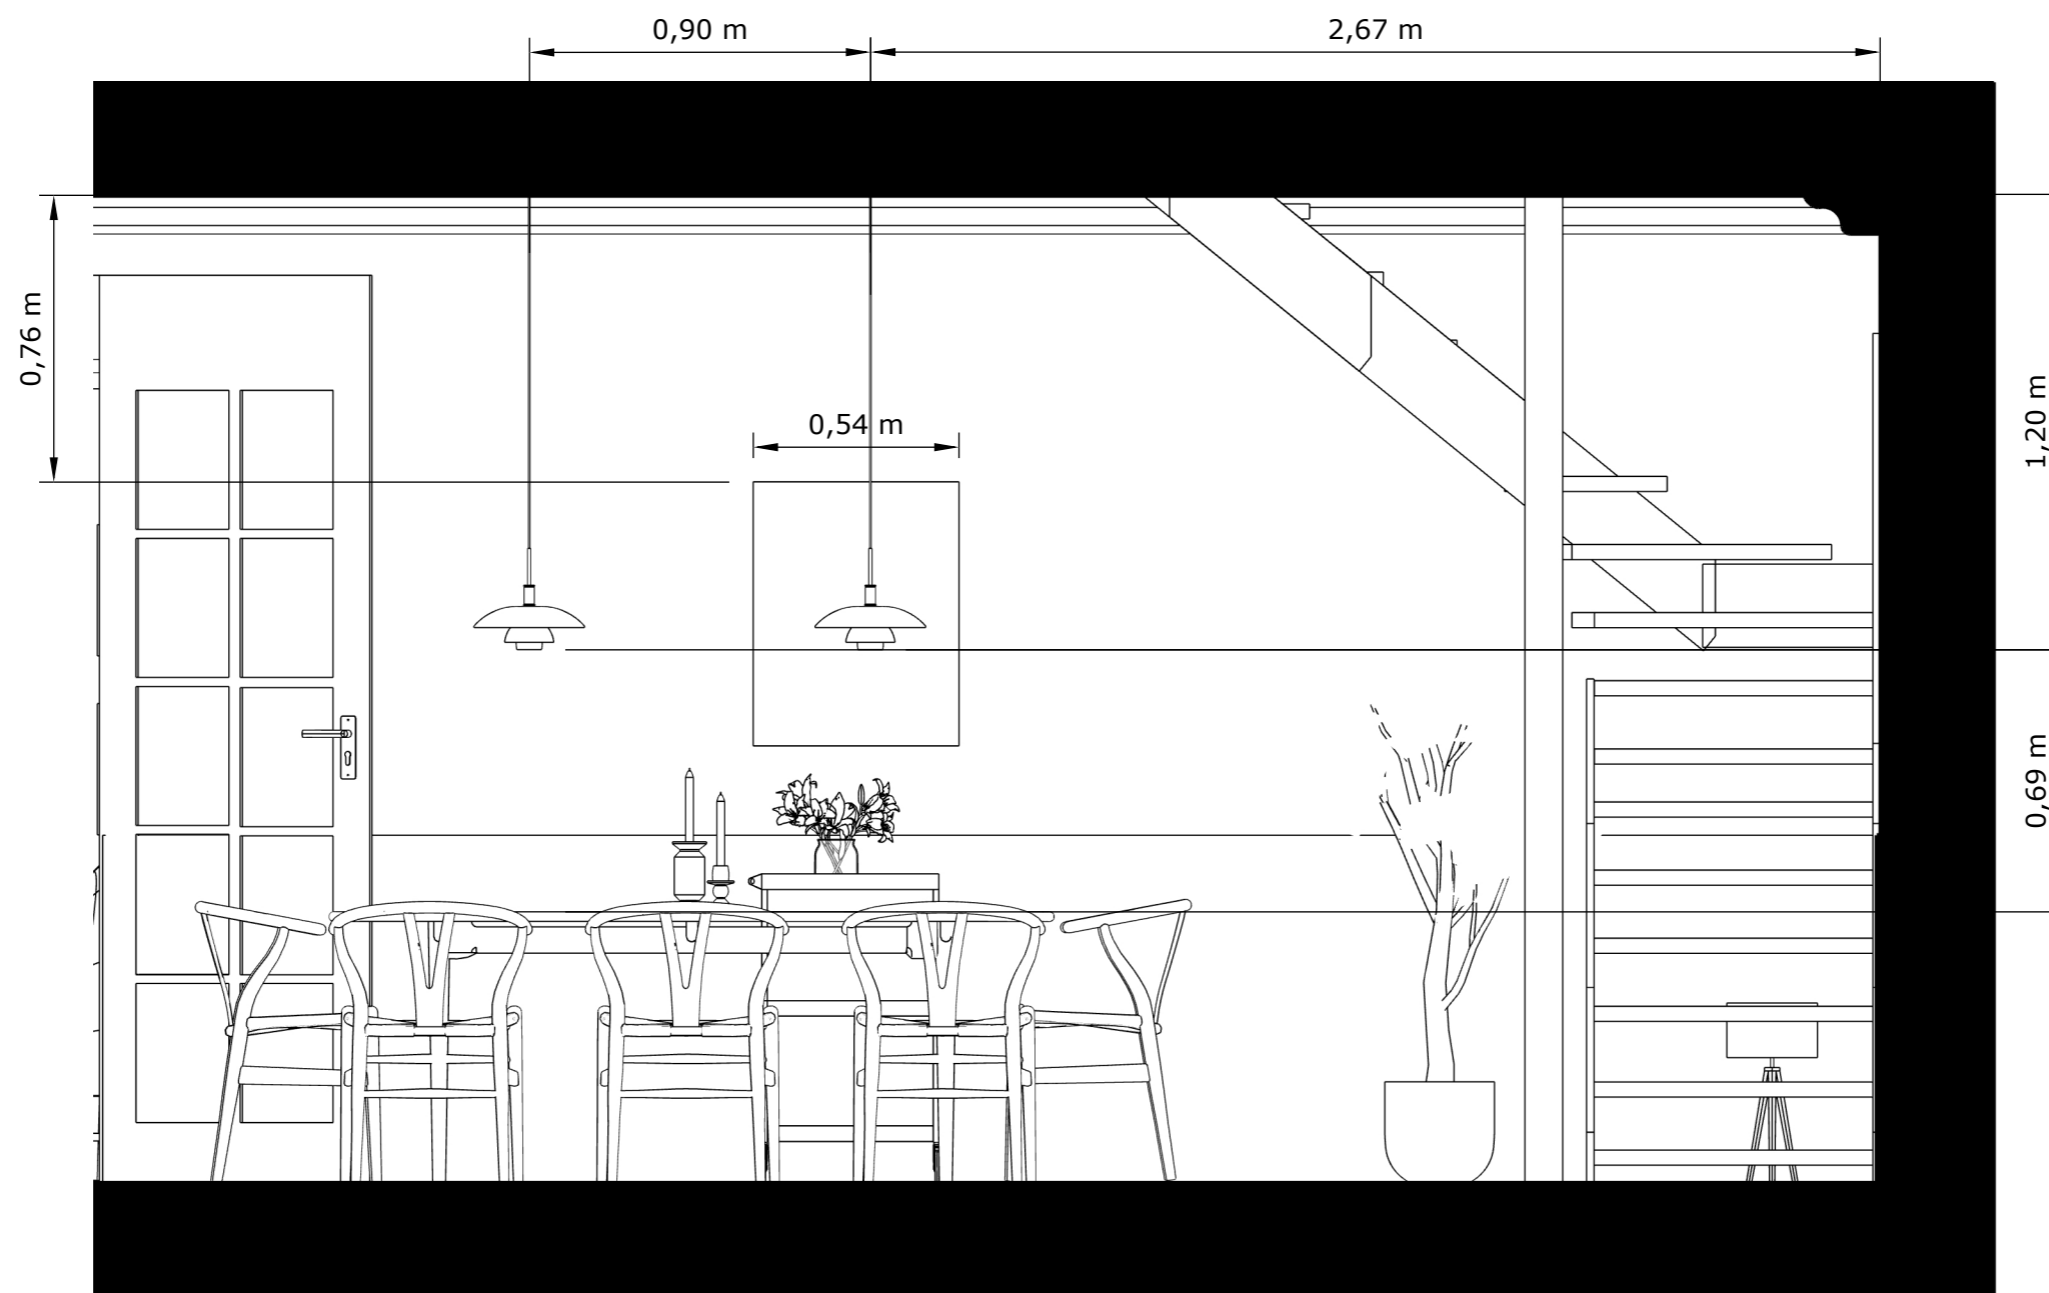

Tegning:
Opstalt, Stue

Navn:
Søren Bennebo

Dato:
18. Oktober, 2024

Projekt navn:
Grønnegade 25, Vejle (privat)

Størrelsesforhold:
1:20

Tegning nr.
025

Projekt nr.
012

Note
Med forbehold for mål.